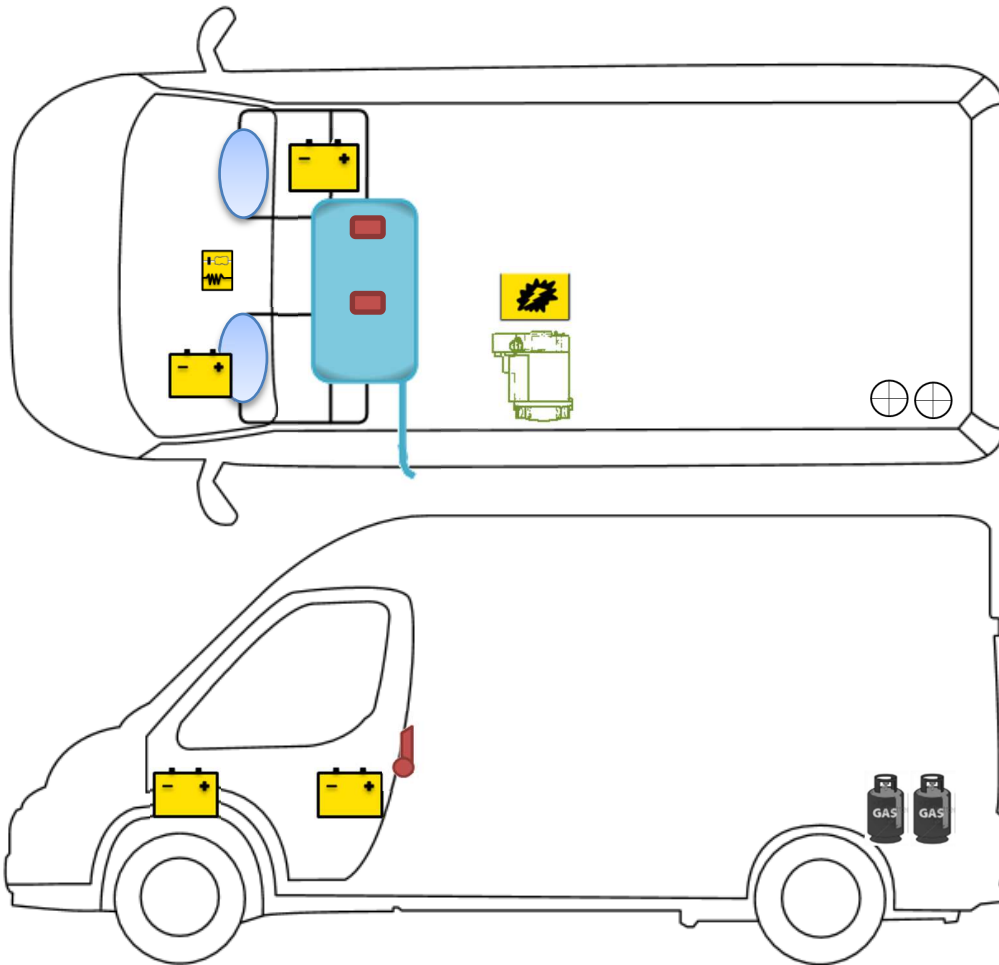

Rettungskarte

Vlow 540

Legende

	Airbag		Airbag-Steuergerät		Gurtstraffer
	Batterie		Elektroblock		Kraftstofftank
	Gasflaschen		Gasdruckdämpfer		Heizung

Bitte achten Sie auf eine geeignete Positionierung dieser Rettungskarte in Ihrem Fahrzeug
(Bspw.: mittels Safetybag an der Frontscheibe)