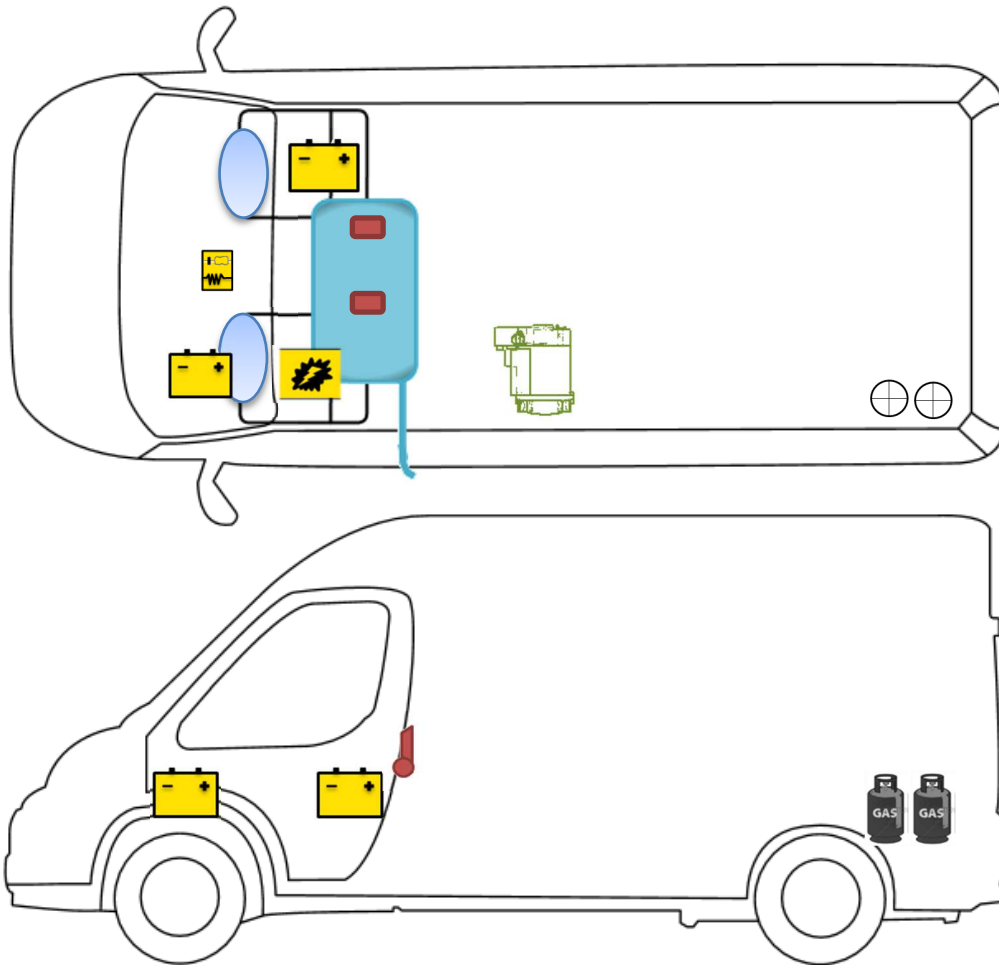

Rettungskarte

Vlow 600

Legende

	Airbag		Airbag-Steuergerät		Gurtstraffer
	Batterie		Elektroblock		Kraftstofftank
	Gasflaschen		Gasdruckdämpfer		Heizung

Bitte achten Sie auf eine geeignete Positionierung dieser Rettungskarte in Ihrem Fahrzeug
(Bspw.: mittels Safetybag an der Frontscheibe)