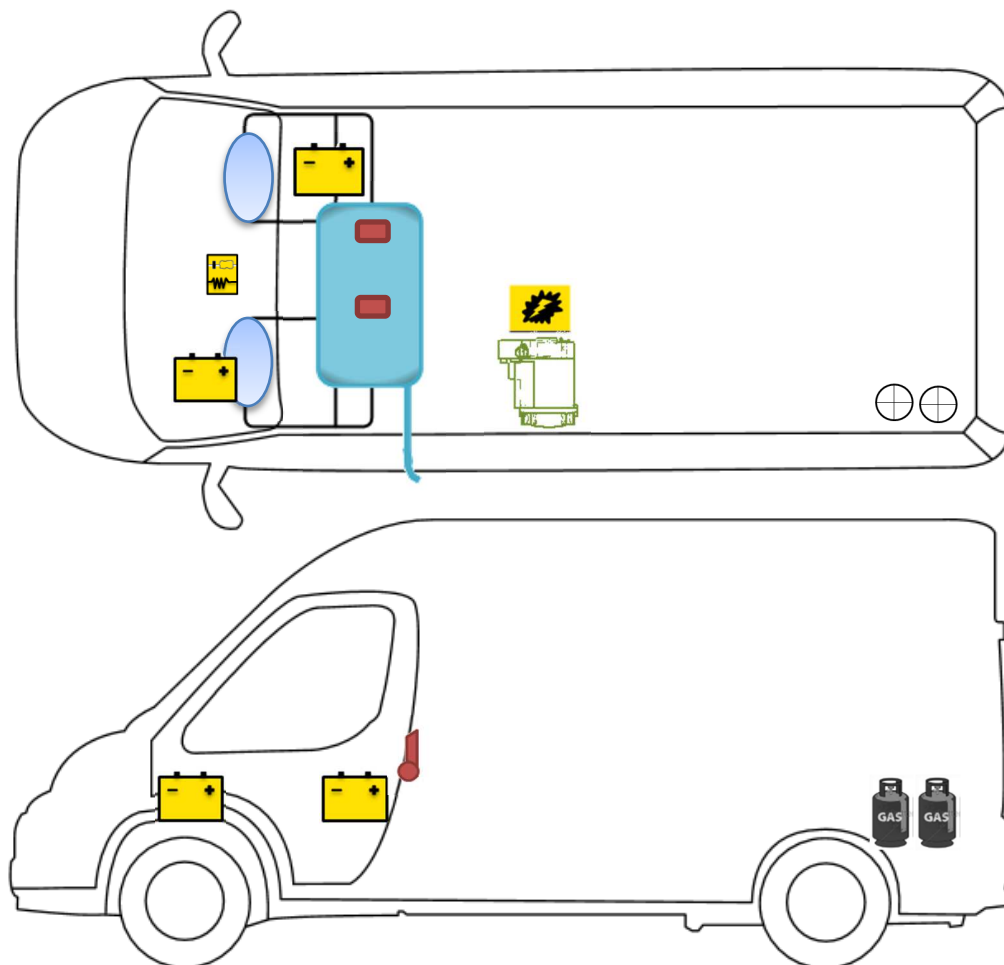

Fiche de secours

Vlow 600

Légende

| | | | | | |
|---|-------------------|---|---------------------------------|--|------------------------|
|  | Airbag |  | Boitier de commande de l'airbag |  | Enrouleur de ceinture |
|  | Batterie |  | Bloc électrique |  | Réservoir de carburant |
|  | Bouteilles de gaz |  | Vérins pneumatiques |  | Chauffage |

Assurez-vous d'un emplacement adéquat pour cette fiche de secours dans votre véhicule

www.carado.de