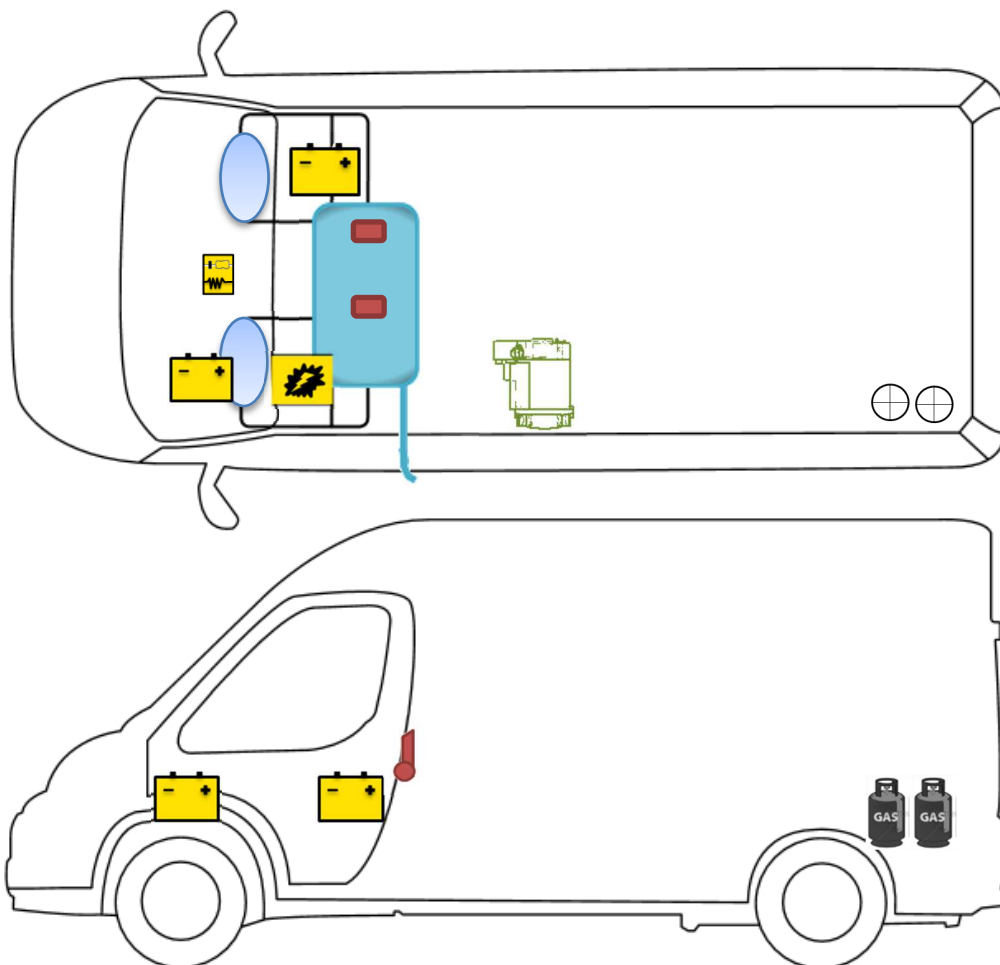

# Fiche de secours

Vlow 640

## Légende

	Airbag		Boitier de commande de l'airbag		Enrouleur de ceinture
	Batterie		Bloc électrique		Réservoir de carburant
	Bouteilles de gaz		Vérins pneumatiques		Chauffage

Assurez-vous d'un emplacement adéquat pour cette fiche de secours dans votre véhicule