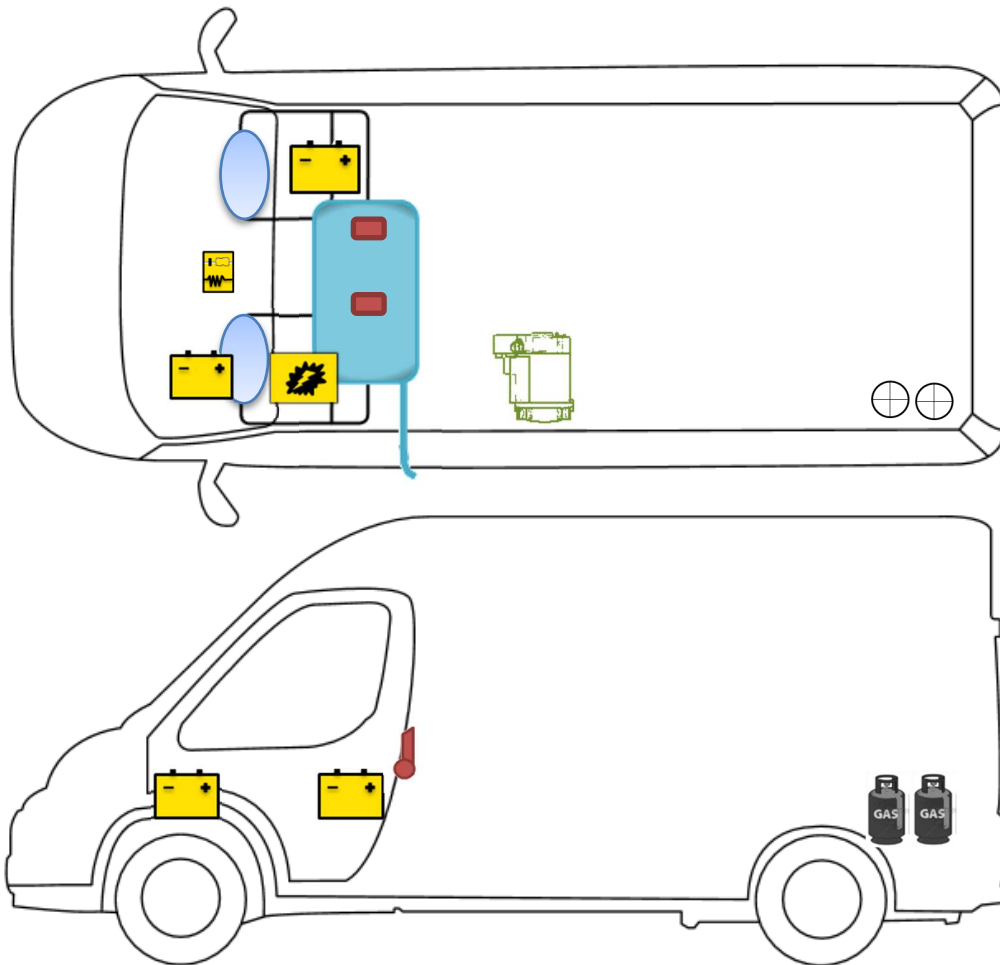

# Scheda di soccorso

Vlow 600

## Leggenda

	<b>Airbag</b>		<b>Centralina di comando per Airbag</b>		<b>Pretensionatore per cinture di sicurezza</b>
	<b>Batteria</b>		<b>Centralina elettrica</b>		<b>Serbatoio di gasolio</b>
	<b>Bottiglie di gas</b>		<b>Pistone a gas</b>		<b>Riscaldamento</b>

Si prega di prestare attenzione al corretto posizionamento della scheda di soccorso all'interno del veicolo.