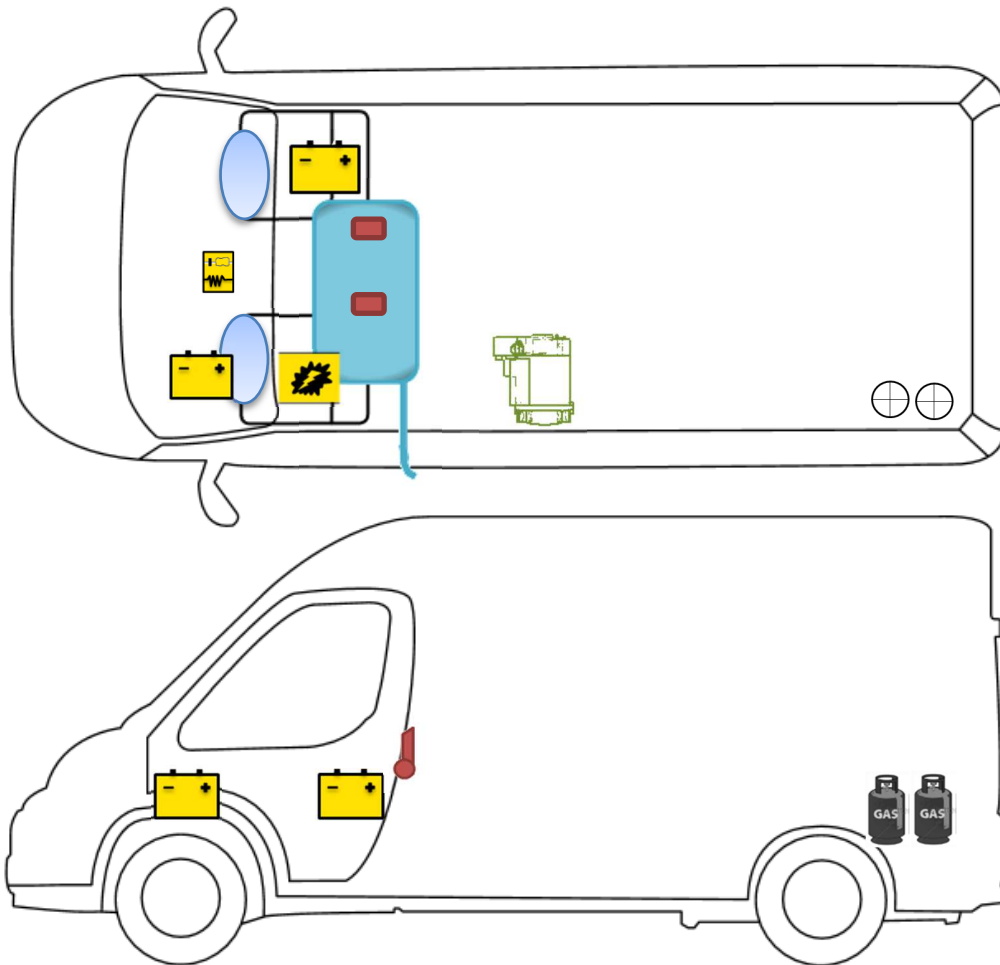

Scheda di soccorso

Vlow 640

Leggenda

	Airbag		Centralina di comando per Airbag		Pretensionatore per cinture di sicurezza
	Batteria		Centralina elettrica		Serbatoio di gasolio
	Bottiglie di gas		Pistone a gas		Riscaldamento

Si prega di prestare attenzione al corretto posizionamento della scheda di soccorso all'interno del veicolo.