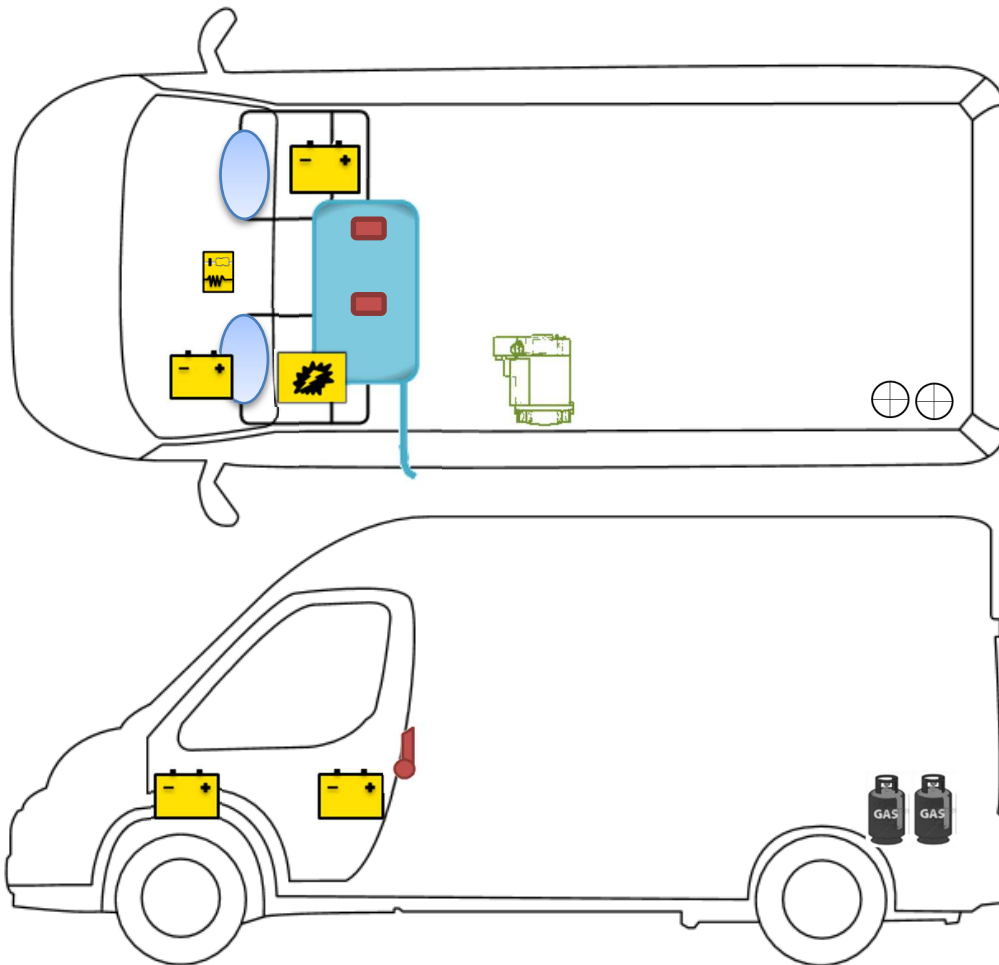

# Scheda di soccorso

Vlow 540

## Leggenda

	<b>Airbag</b>		<b>Centralina di comando per Airbag</b>		<b>Pretensionatore per cinture di sicurezza</b>
	<b>Batteria</b>		<b>Centralina elettrica</b>		<b>Serbatoio di gasolio</b>
	<b>Bottiglie di gas</b>		<b>Pistone a gas</b>		<b>Riscaldamento</b>

Si prega di prestare attenzione al corretto posizionamento della scheda di soccorso all'interno del veicolo.