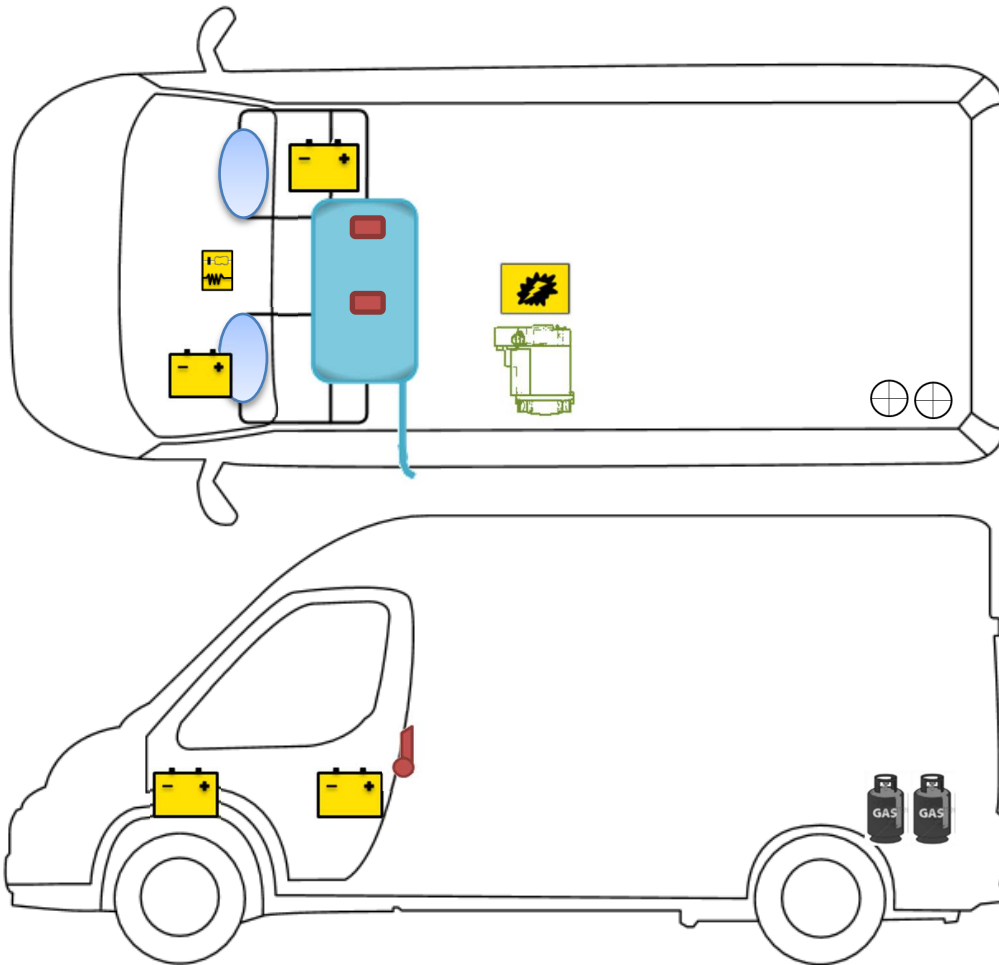

# Rettungskarte

Vlow 601

## Legende

	Airbag		Airbag-Steuergerät		Gurtstraffer
	Batterie		Elektroblock		Kraftstofftank
	Gasflaschen		Gasdruckdämpfer		Heizung

Bitte achten Sie auf eine geeignete Positionierung dieser Rettungskarte in Ihrem Fahrzeug  
(Bspw.: mittels Safetybag an der Frontscheibe)