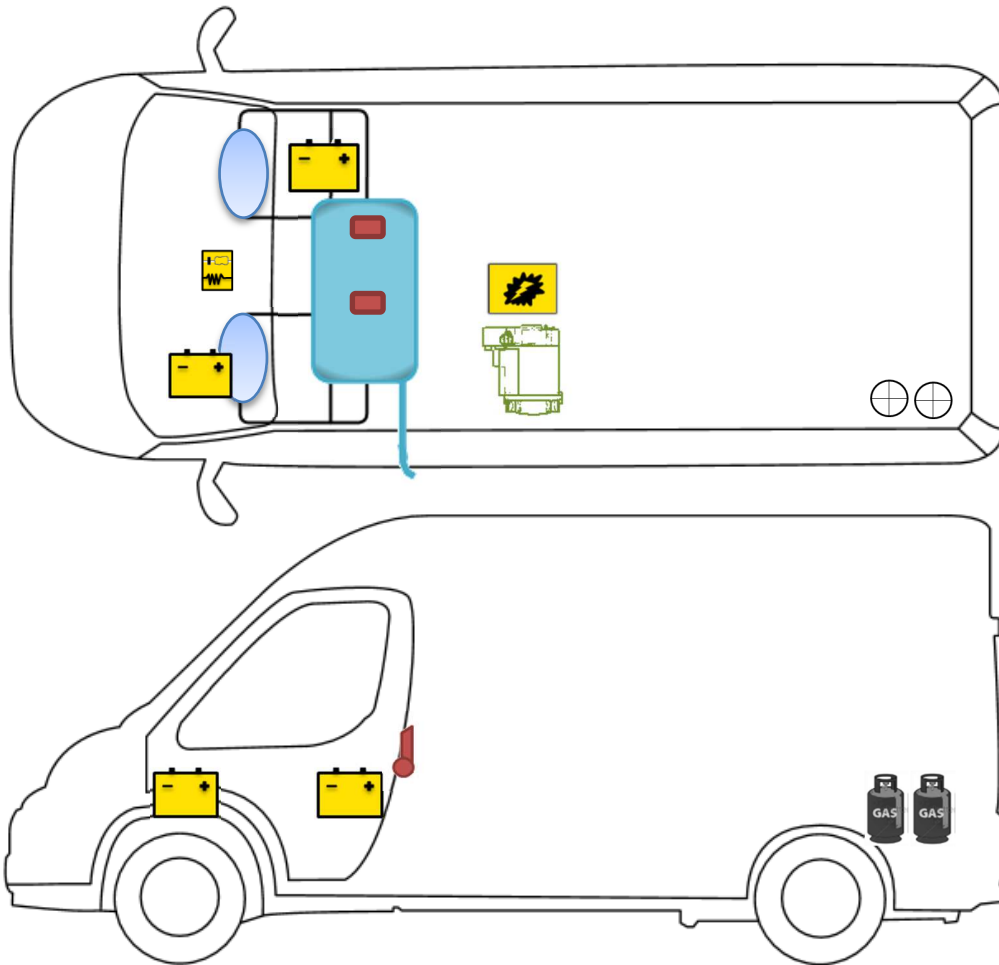

# Rettungskarte

Vlow 640

## Legende

	Airbag		Airbag-Steuergerät		Gurtstraffer
	Batterie		Elektroblock		Kraftstofftank
	Gasflaschen		Gasdruckdämpfer		Heizung

Bitte achten Sie auf eine geeignete Positionierung dieser Rettungskarte in Ihrem Fahrzeug  
(Bspw.: mittels Safetybag an der Frontscheibe)