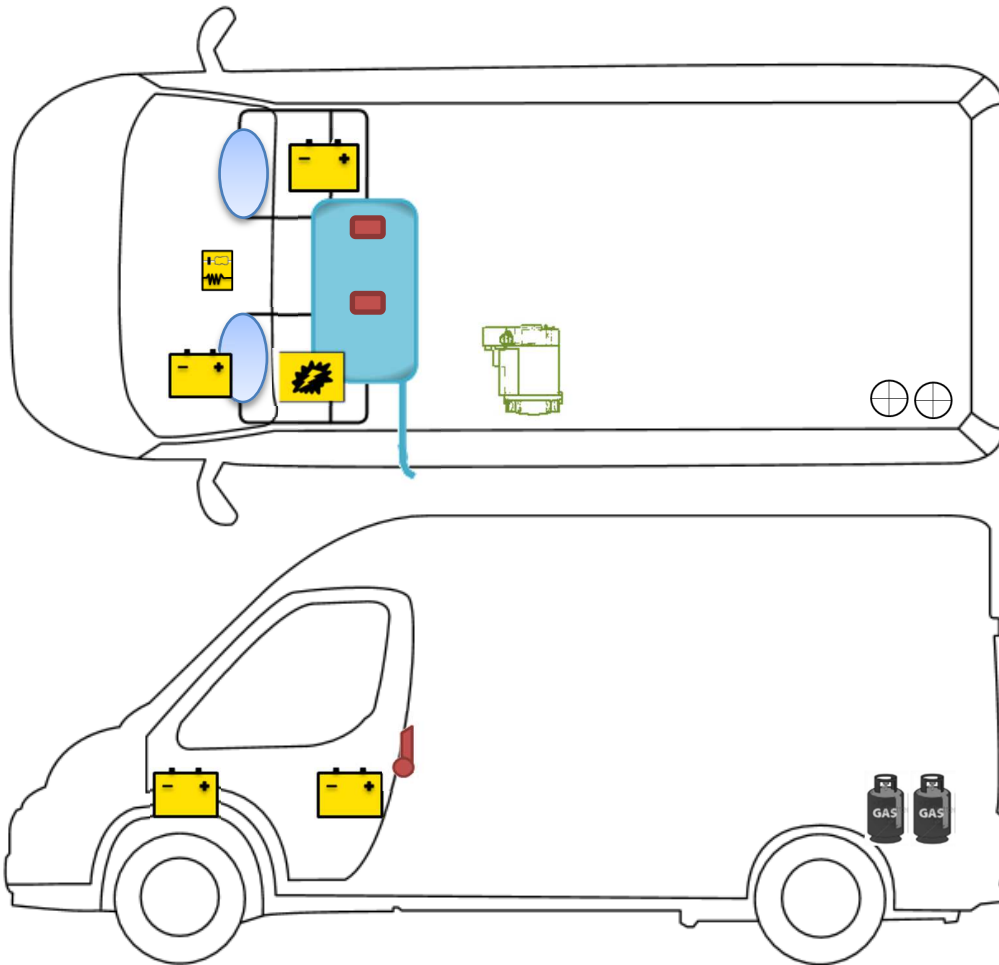

Rettungskarte

Vlow 640

Legende

	Airbag		Airbag-Steuergerät		Gurtstraffer
	Batterie		Elektroblock		Kraftstofftank
	Gasflaschen		Gasdruckdämpfer		Heizung

Bitte achten Sie auf eine geeignete Positionierung dieser Rettungskarte in Ihrem Fahrzeug
(Bspw.: mittels Safetybag an der Frontscheibe)