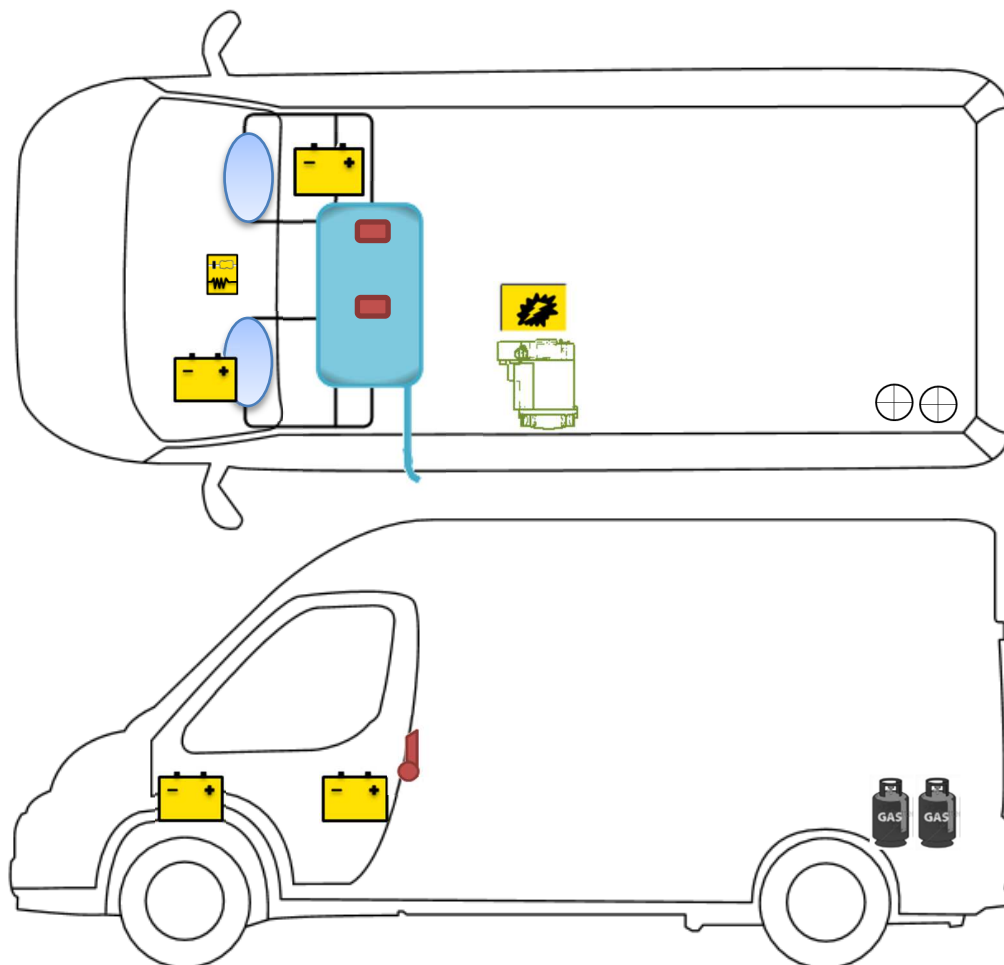

Fiche de secours

Vlow 601

Légende

	Airbag		Boitier de commande de l'airbag		Enrouleur de ceinture
	Batterie		Bloc électrique		Réservoir de carburant
	Bouteilles de gaz		Vérins pneumatiques		Chauffage

Assurez-vous d'un emplacement adéquat pour cette fiche de secours dans votre véhicule