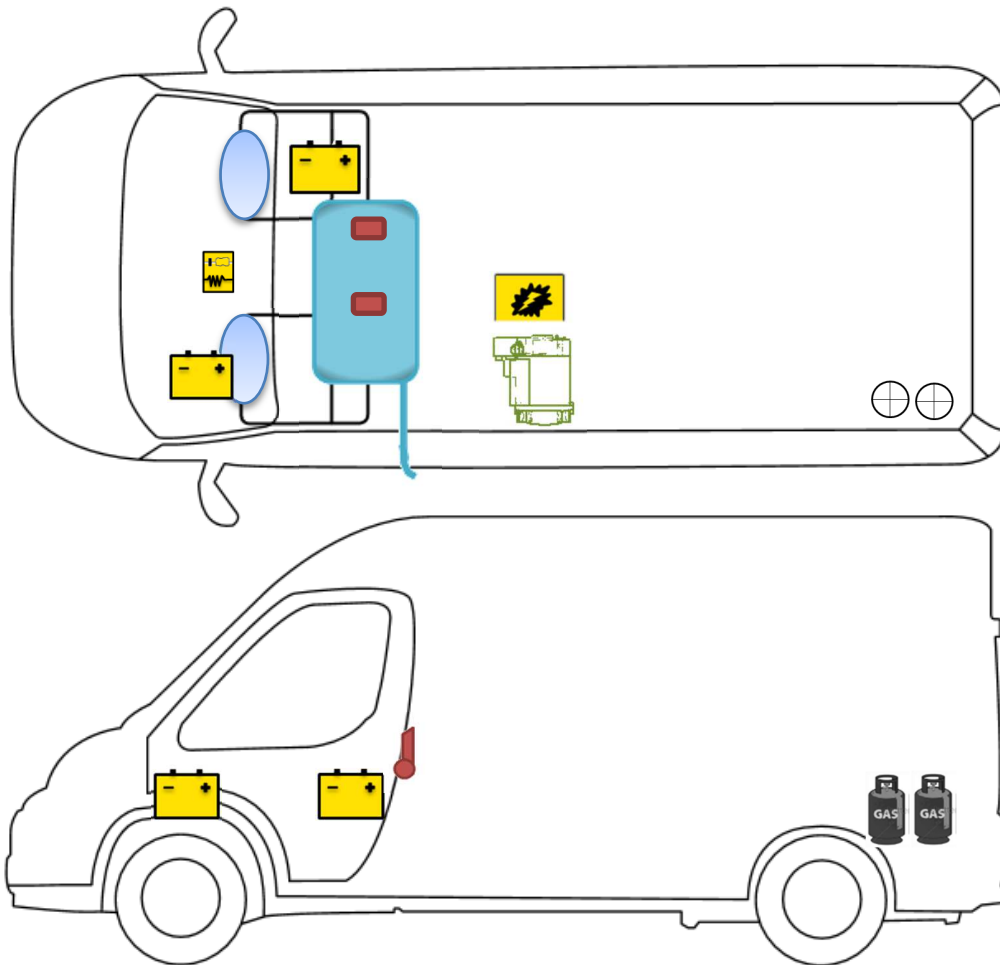

Scheda di soccorso

Vlow 640

Leggenda

	Airbag		Centralina di comando per Airbag		Pretensionatore per cinture di sicurezza
	Batteria		Centralina elettrica		Serbatoio di gasolio
	Bottiglie di gas		Pistone a gas		Riscaldamento

Si prega di prestare attenzione al corretto posizionamento della scheda di soccorso all'interno del veicolo.