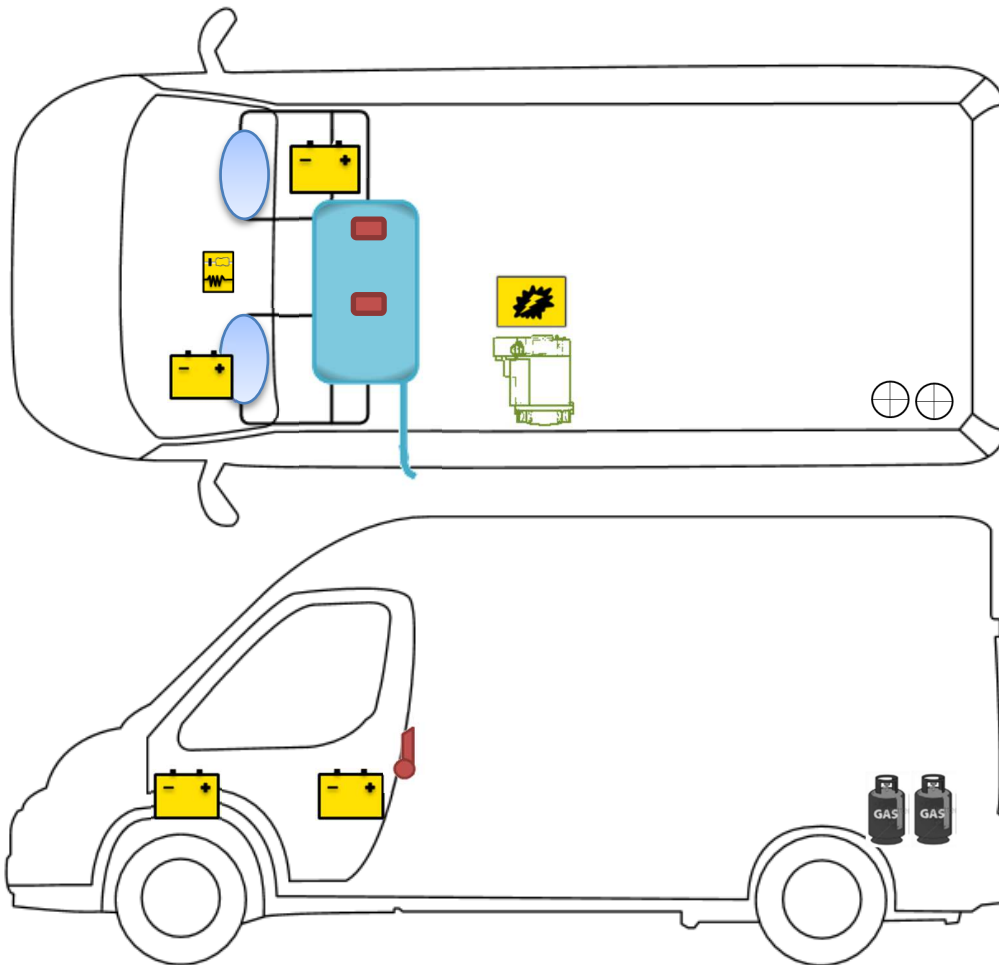

Scheda di soccorso

Vlow 540

Leggenda

	Airbag		Centralina di comando per Airbag		Pretensionatore per cinture di sicurezza
	Batteria		Centralina elettrica		Serbatoio di gasolio
	Bottiglie di gas		Pistone a gas		Riscaldamento

Si prega di prestare attenzione al corretto posizionamento della scheda di soccorso all'interno del veicolo.