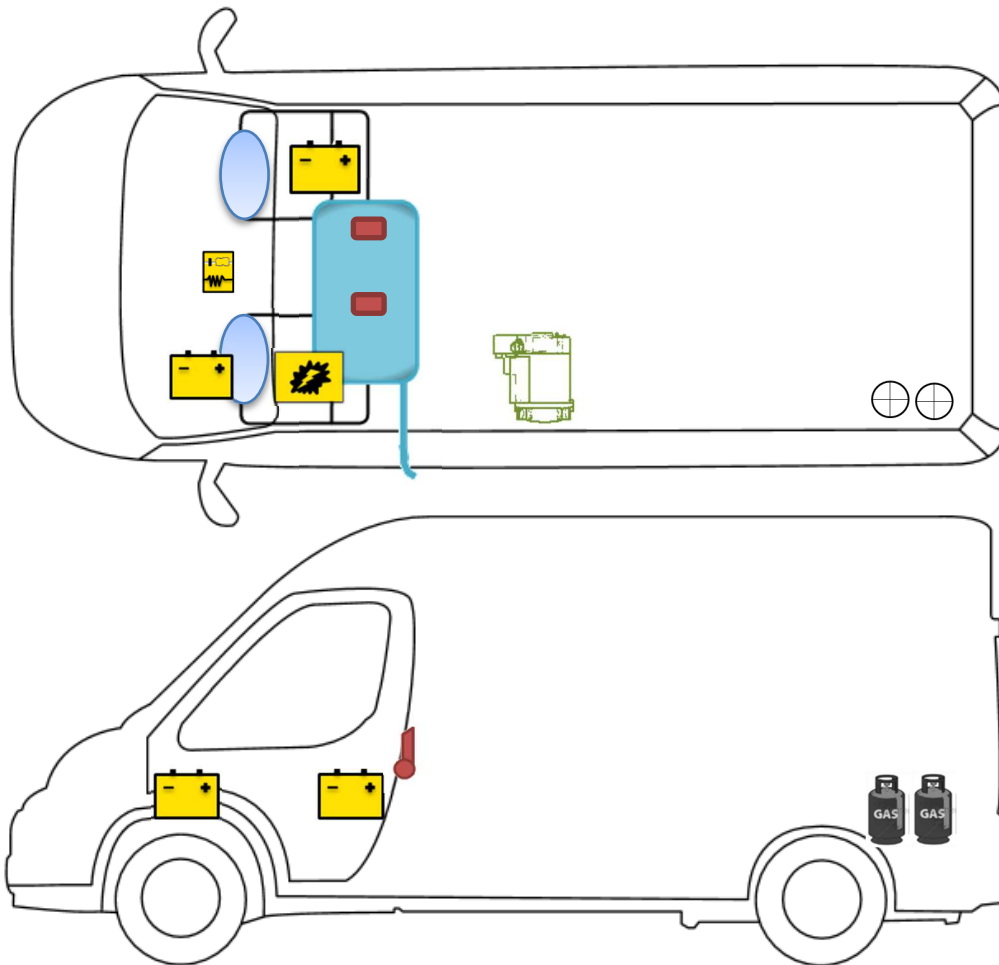

Scheda di soccorso

Vlow 601

Leggenda

	Airbag		Centralina di comando per Airbag		Pretensionatore per cinture di sicurezza
	Batteria		Centralina elettrica		Serbatoio di gasolio
	Bottiglie di gas		Pistone a gas		Riscaldamento

Si prega di prestare attenzione al corretto posizionamento della scheda di soccorso all'interno del veicolo.