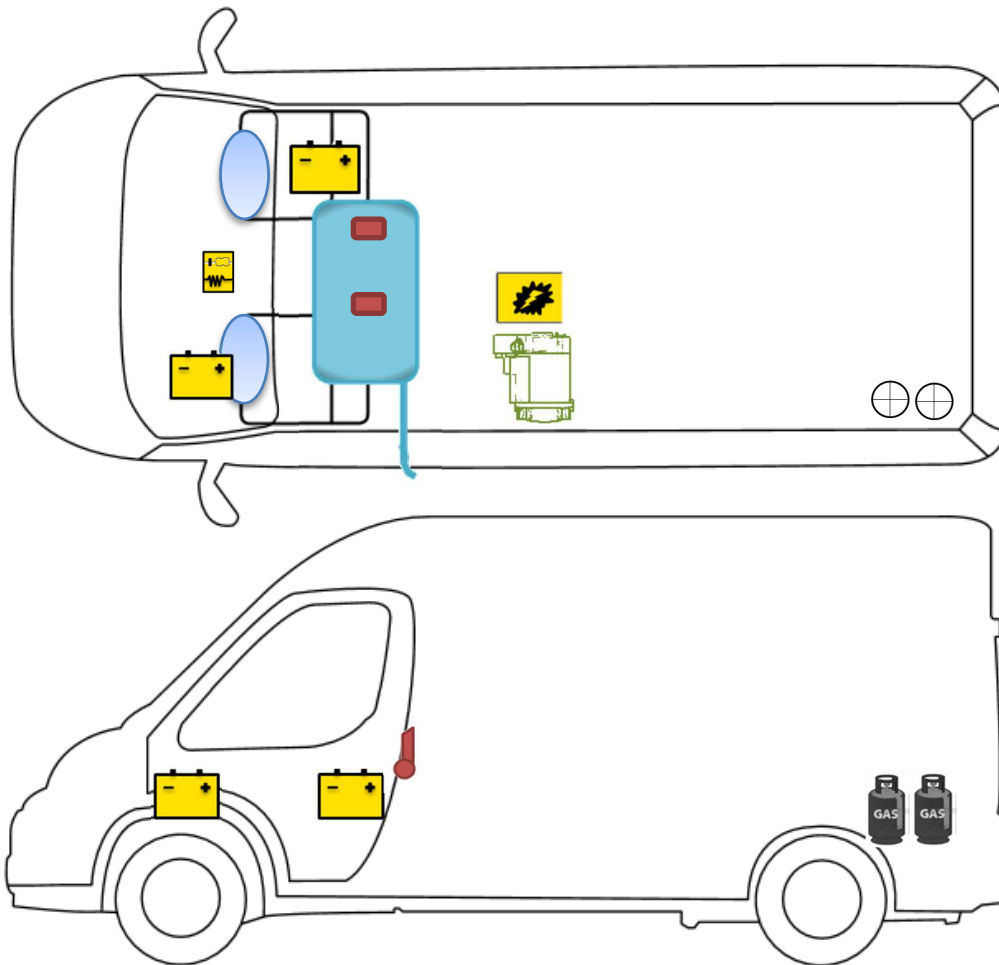

Scheda di soccorso

Vlow 600

Leggenda

	Airbag		Centralina di comando per Airbag		Pretensionatore per cinture di sicurezza
	Batteria		Centralina elettrica		Serbatoio di gasolio
	Bottiglie di gas		Pistone a gas		Riscaldamento

Si prega di prestare attenzione al corretto posizionamento della scheda di soccorso all'interno del veicolo.