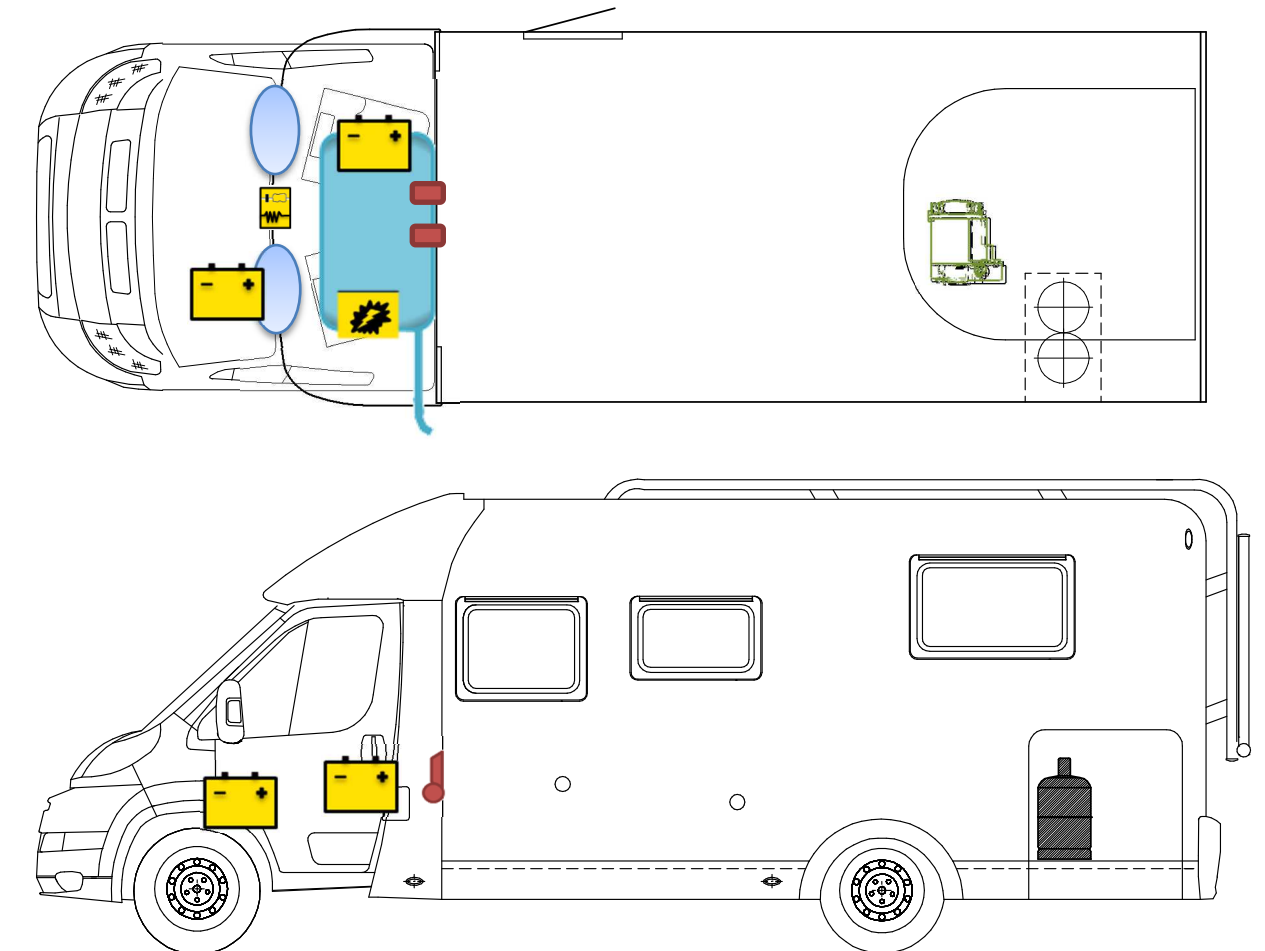

RETTUNGSKARTE

T 339

LEGENDE

	Airbag		Airbag-Steuergerät		Gurtstraffer
	Batterie		Elektroblock		Kraftstofftank
	Gasflaschen		Gasdruckdämpfer		Heizung

**BITTE ACHTEN SIE AUF EINE GEEIGNETE POSITIONIERUNG DIESER
RETTUNGSKARTE IN IHREM FAHRZEUG**

(BSPW.: MITTELS SAFETYBAG AN DER FRONTSCHUTZSCHEIBE)

WWW.CARADO.COM