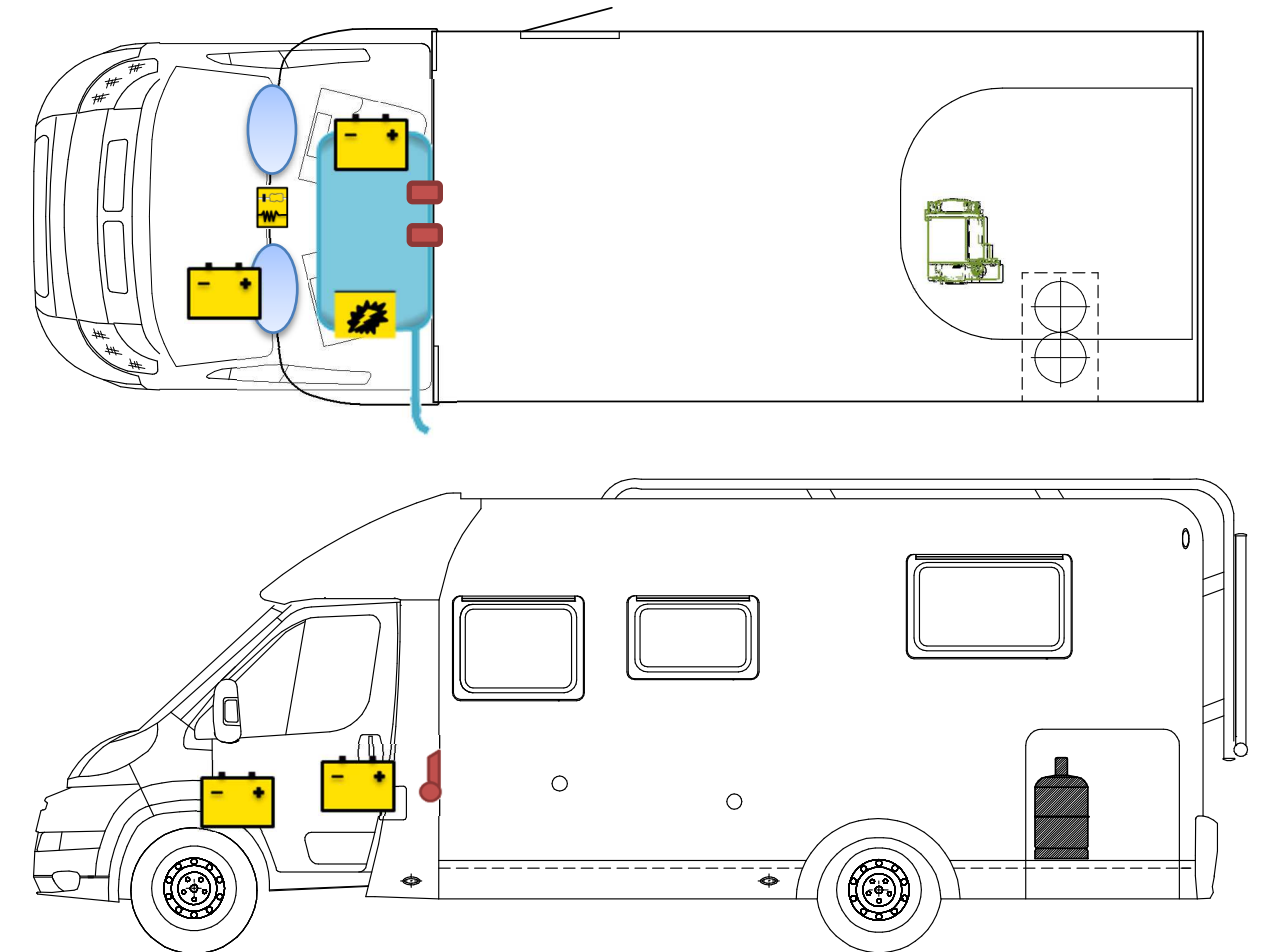

Fiche de secours

T 339

LÉGENDE

	Airbag		Boitier de commande de l'airbag		Enrouleur de ceinture
	Batterie		Bloc électrique		Réservoir de carburant
	Bouteilles de gaz		Vérins pneumatiques		Chauffage

Assurez-vous d'un emplacement adéquat pour cette fiche de secours dans votre véhicule