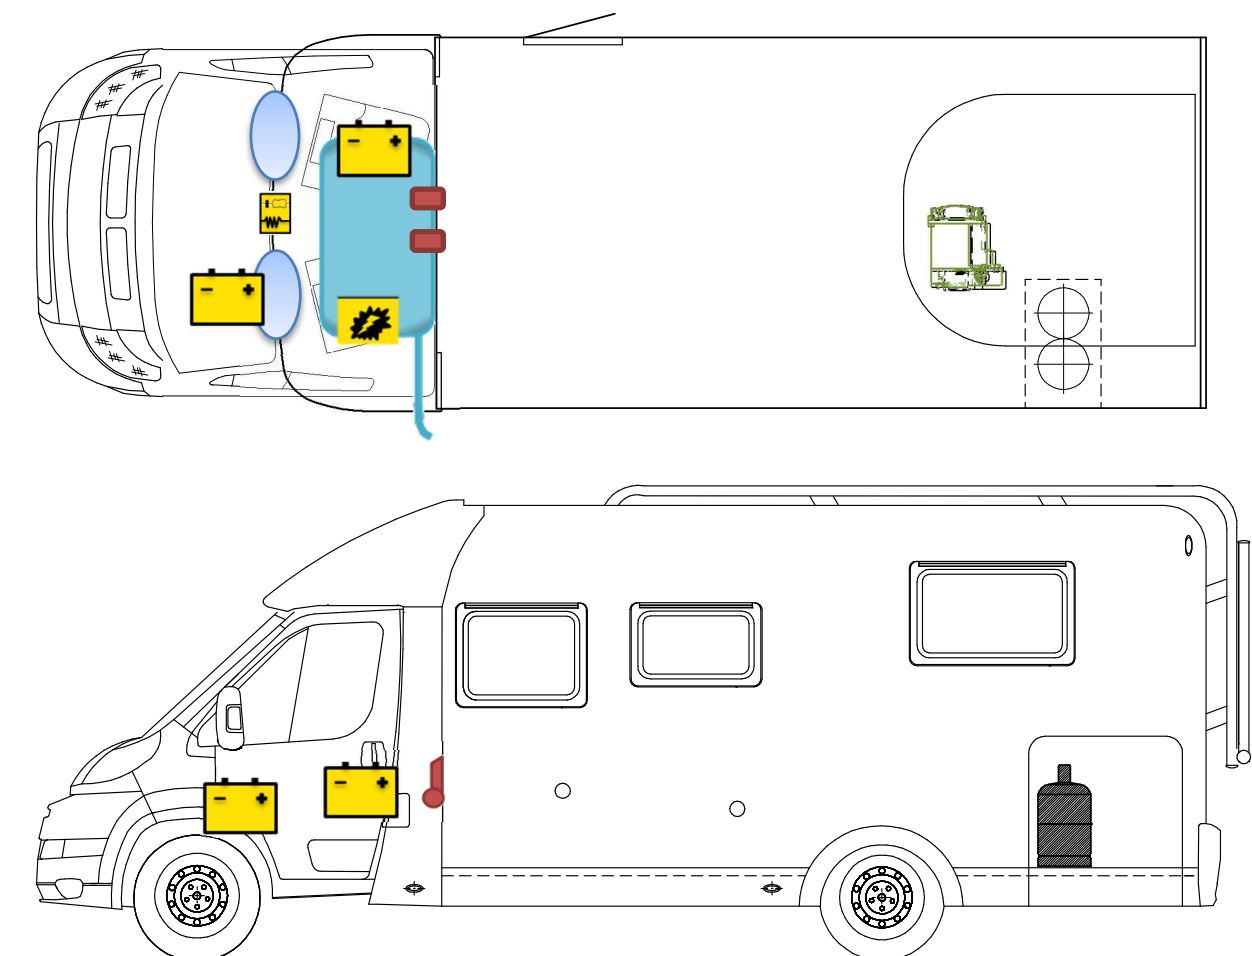

# Scheda di soccorso

T 339

## LEGGENDA

	<b>Airbag</b>		<b>Centralina di comando per Airbag</b>		<b>Pretensionatore per cinture di sicurezza</b>
	<b>Batteria</b>		<b>Centralina elettrica</b>		<b>Serbatoio di gasolio</b>
	<b>Bottiglie di gas</b>		<b>Pistone a gas</b>		<b>Riscaldamento</b>

**Si prega di prestare attenzione al corretto posizionamento della scheda di soccorso all'interno del veicolo.**