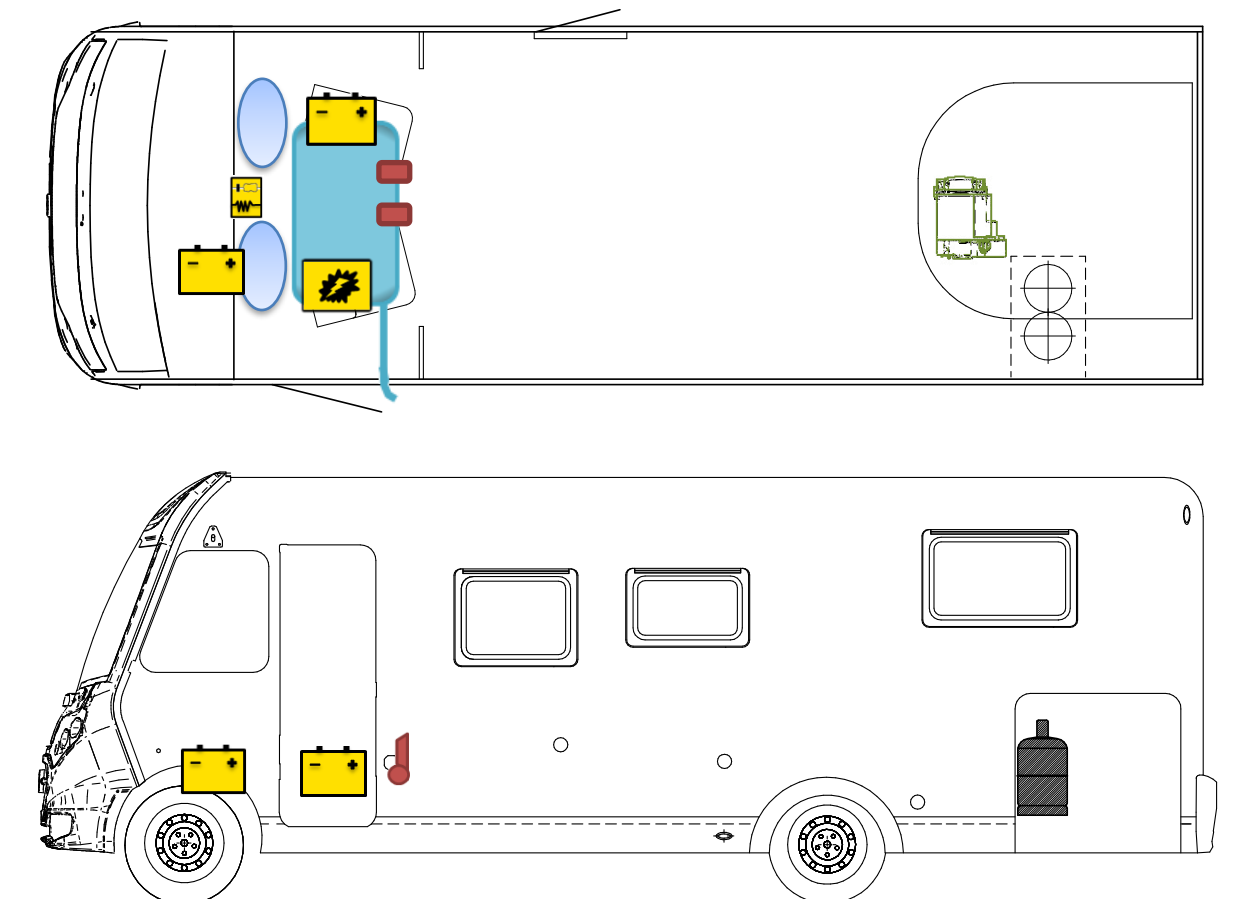

Scheda di soccorso

I 449

Leggenda

	Airbag		Centralina di comando per Airbag		Pretensionatore per cinture di sicurezza
	Batteria		Centralina elettrica		Serbatoio di gasolio
	Bottiglie di gas		Pistone a gas		Riscaldamento

Si prega di prestare attenzione al corretto posizionamento della scheda di soccorso all'interno del veicolo.

www.carado.de