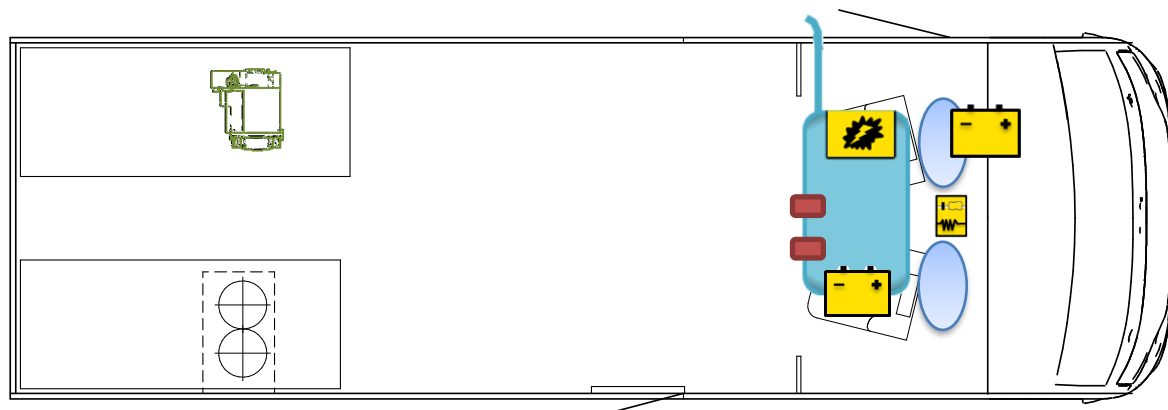

Scheda di soccorso

I 447

Leggenda

	Airbag		Centralina di comando per Airbag		Pretensionatore per cinture di sicurezza
	Batteria		Centralina elettrica		Serbatoio di gasolio
	Bottiglie di gas		Pistone a gas		Riscaldamento

Si prega di prestare attenzione al corretto posizionamento della scheda di soccorso all'interno del veicolo.

www.carado.de