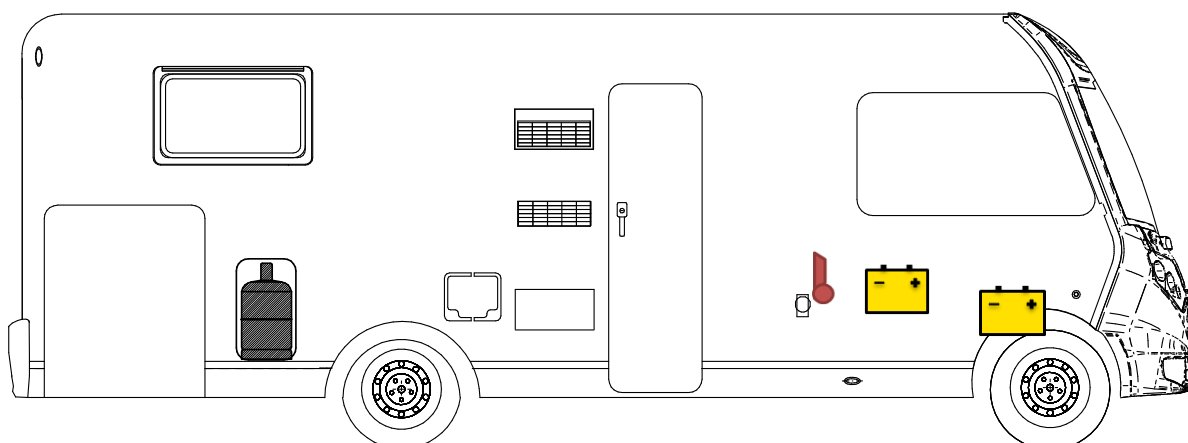

Scheda di soccorso

I 447

Leggenda

	Airbag		Centralina di comando per Airbag		Pretensionatore per cinture di sicurezza
	Batteria		Centralina elettrica		Serbatoio di gasolio
	Bottiglie di gas		Pistone a gas		Riscaldamento

Si prega di prestare attenzione al corretto posizionamento della scheda di soccorso all'interno del veicolo.

www.carado.de