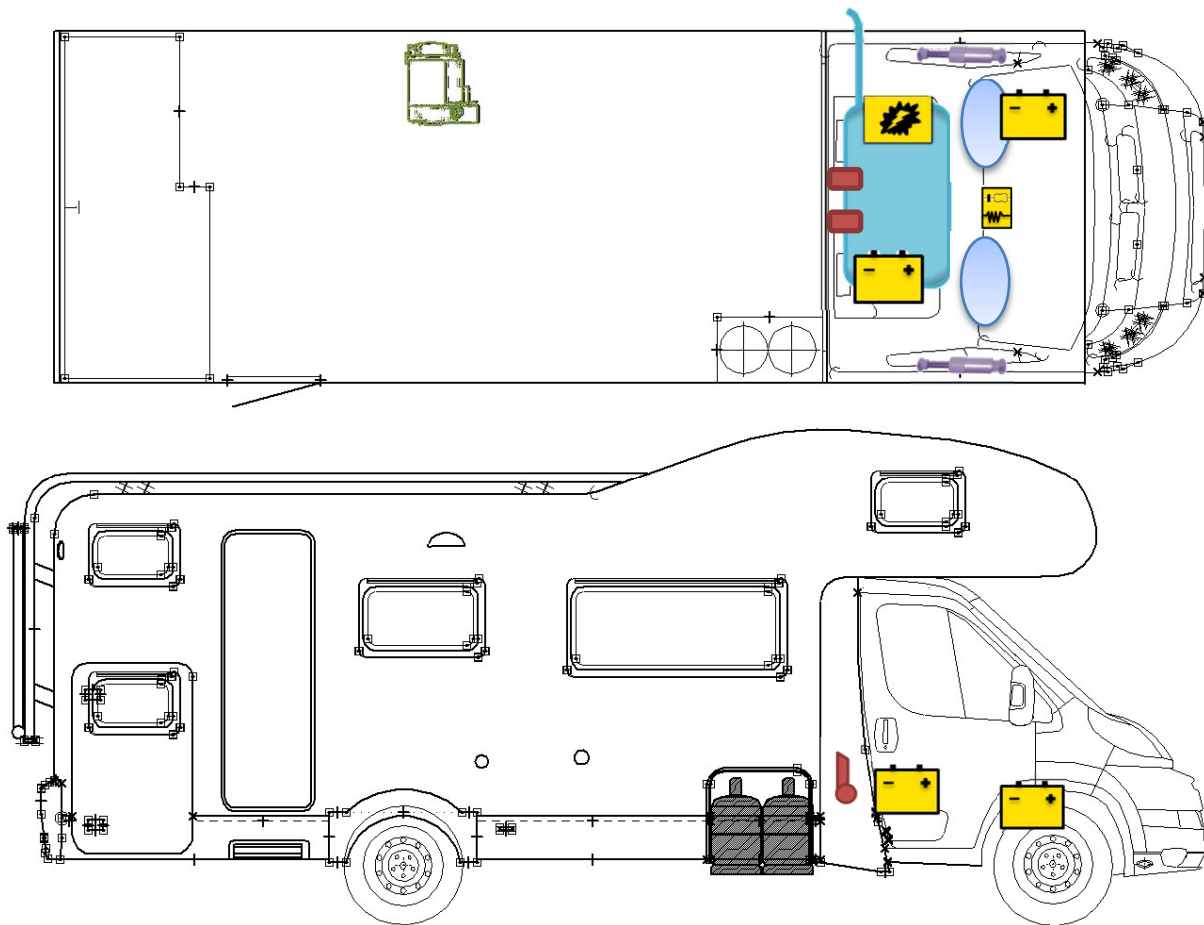

Rescue Card

A 461

Legend

	Airbag		Airbag-Steuergerät		Gurtstraffer
	Batterie		Elektroblock		Kraftstofftank
	Gasflaschen		Gasdruckdämpfer		Heizung

Please pay attention to a suitable positioning of this rescue card in your vehicle
(Bspw.: mittels Safetybag an der Frontschuttscheibe)