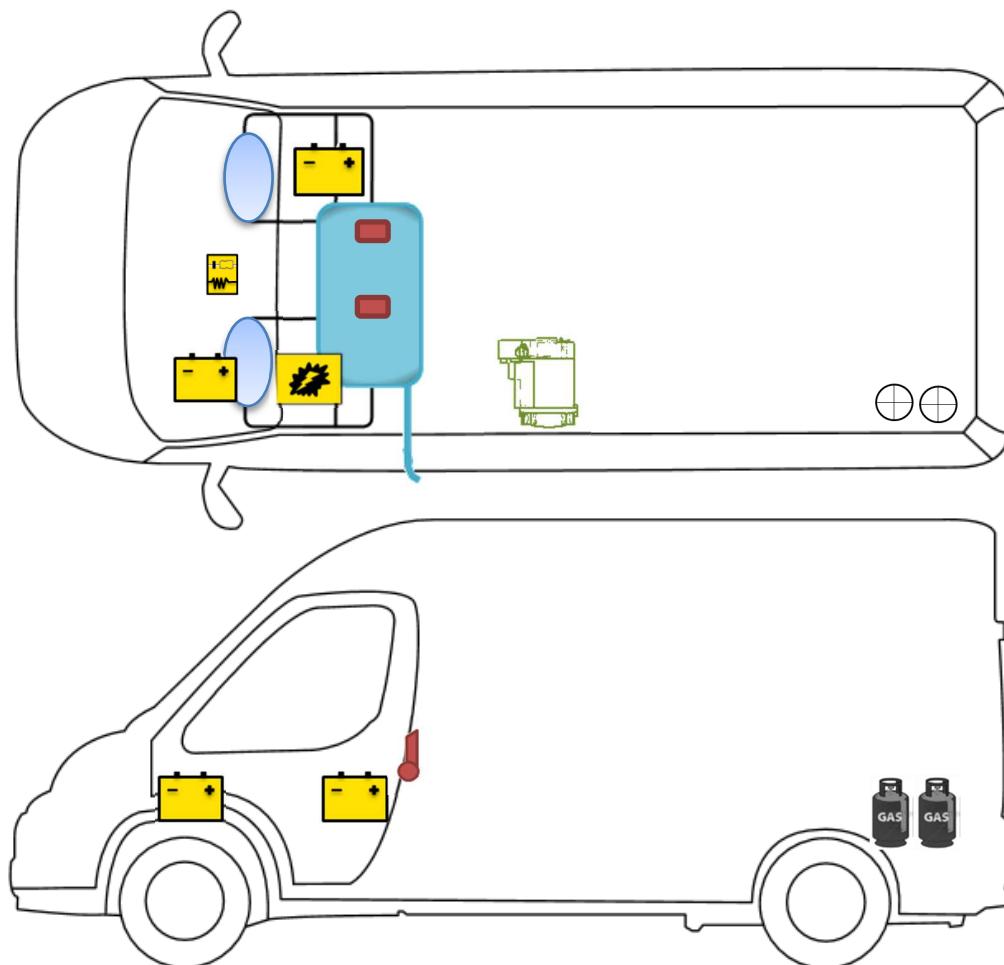

Fiche de secours

Vlow 600

Légende

	Airbag		Boitier de commande de l'airbag		Enrouleur de ceinture
	Batterie		Bloc électrique		Réservoir de carburant
 	Bouteilles de gaz		Vérins pneumatiques		Chauffage

Assurez-vous d'un emplacement adéquat pour cette fiche de secours dans votre véhicule