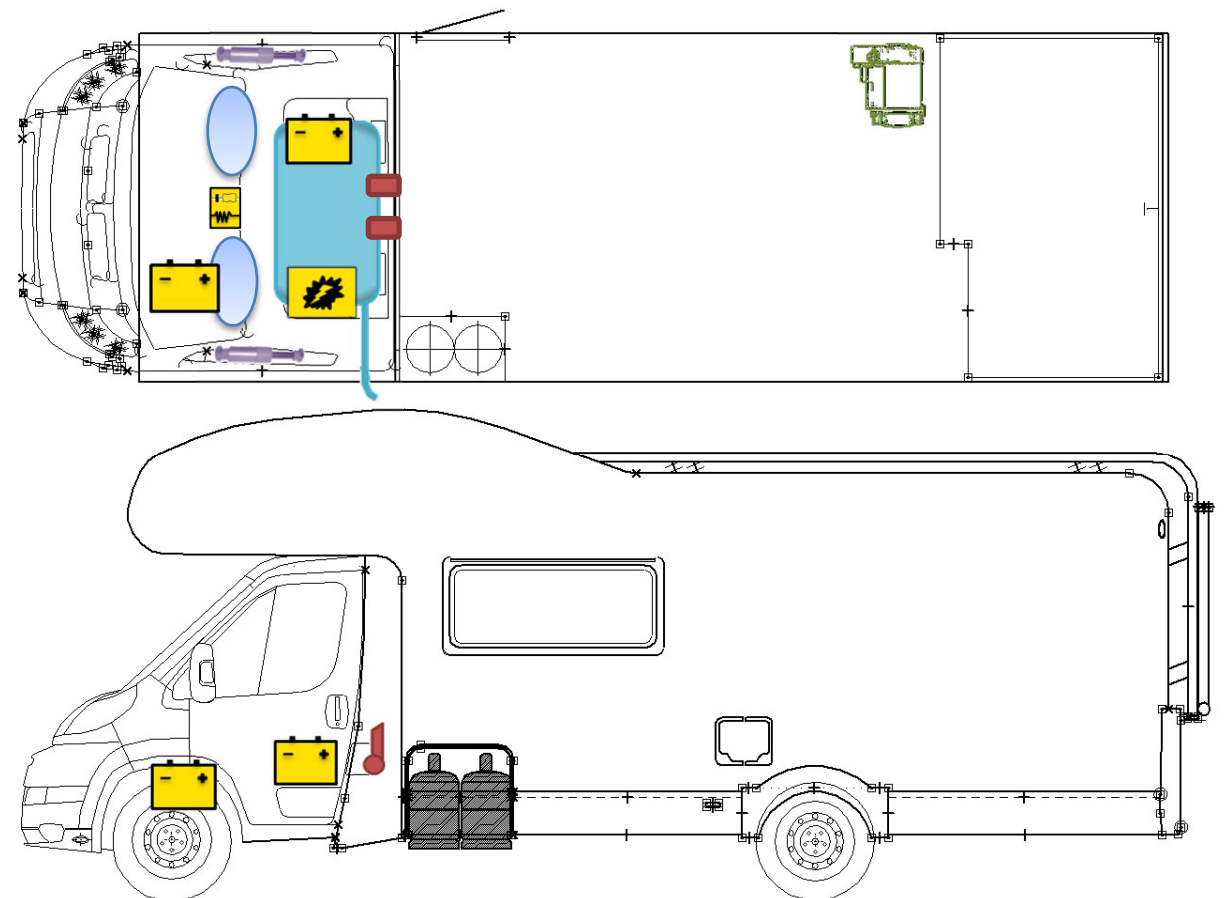

Scheda di soccorso

A 464

Leggenda

	Airbag		Centralina di comando per Airbag		Pretensionatore per cinture di sicurezza
	Batteria		Centralina elettrica		Serbatoio di gasolio
	Bottiglie di gas		Pistone a gas		Riscaldamento

Si prega di prestare attenzione al corretto posizionamento della scheda di soccorso all'interno del veicolo.

www.carado.de