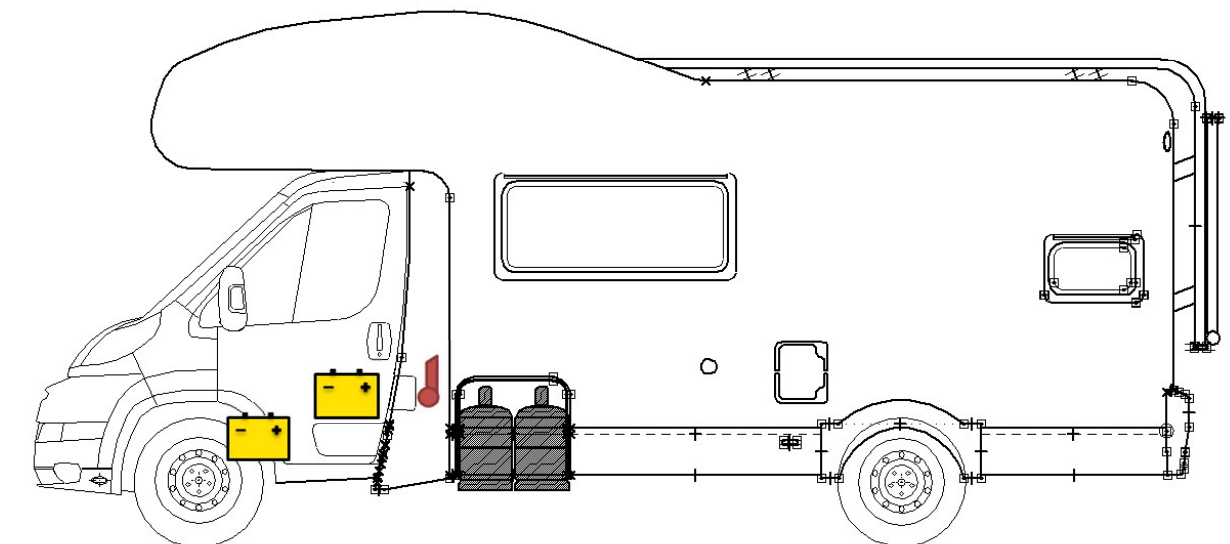

Scheda di soccorso

A 361

Leggenda

	Airbag		Centralina di comando per Airbag		Pretensionatore per cinture di sicurezza
	Batteria		Centralina elettrica		Serbatoio di gasolio
	Bottiglie di gas		Pistone a gas		Riscaldamento

Si prega di prestare attenzione al corretto posizionamento della scheda di soccorso all'interno del veicolo.

www.carado.de