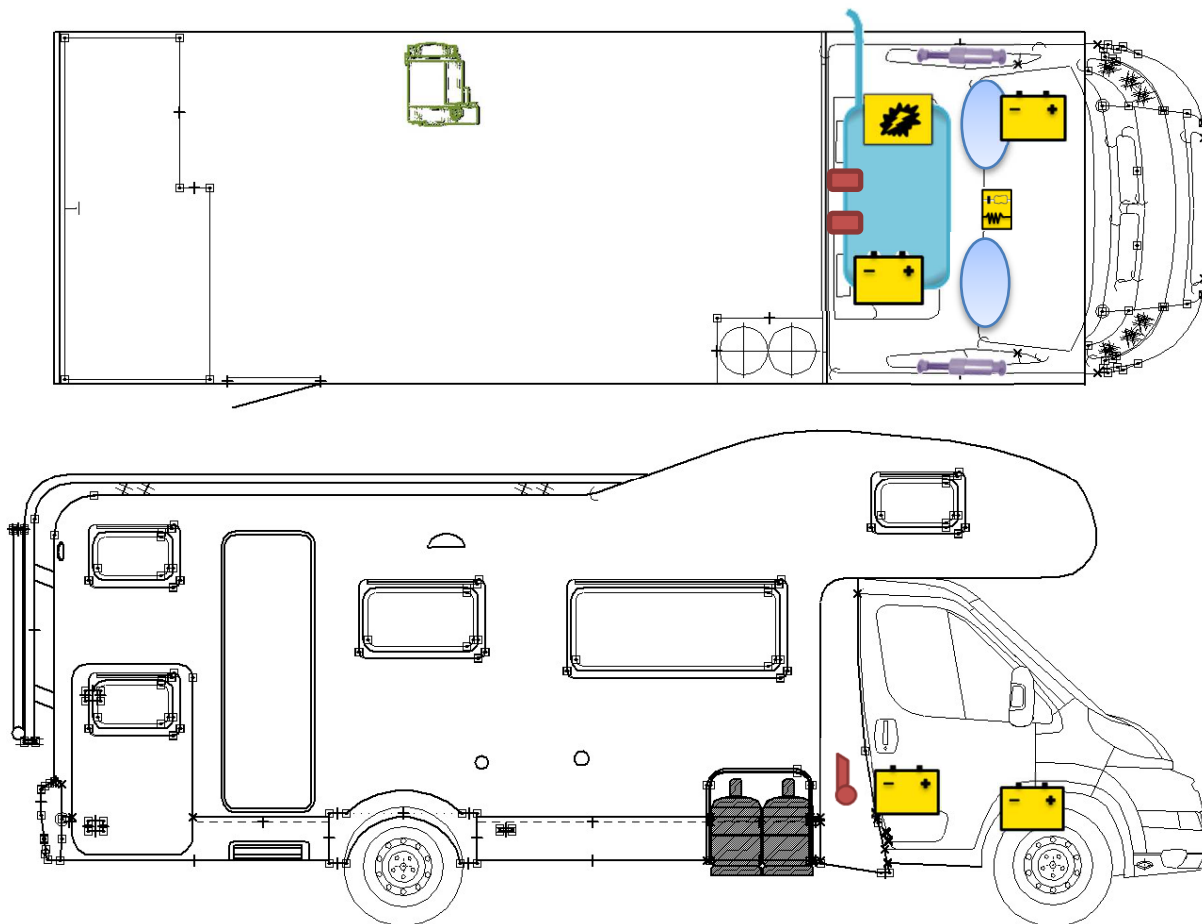

Scheda di soccorso

A 461

Leggenda

	Airbag		Centralina di comando per Airbag		Pretensionatore per cinture di sicurezza
	Batteria		Centralina elettrica		Serbatoio di gasolio
	Bottiglie di gas		Pistone a gas		Riscaldamento

Si prega di prestare attenzione al corretto posizionamento della scheda di soccorso all'interno del veicolo.

www.carado.de