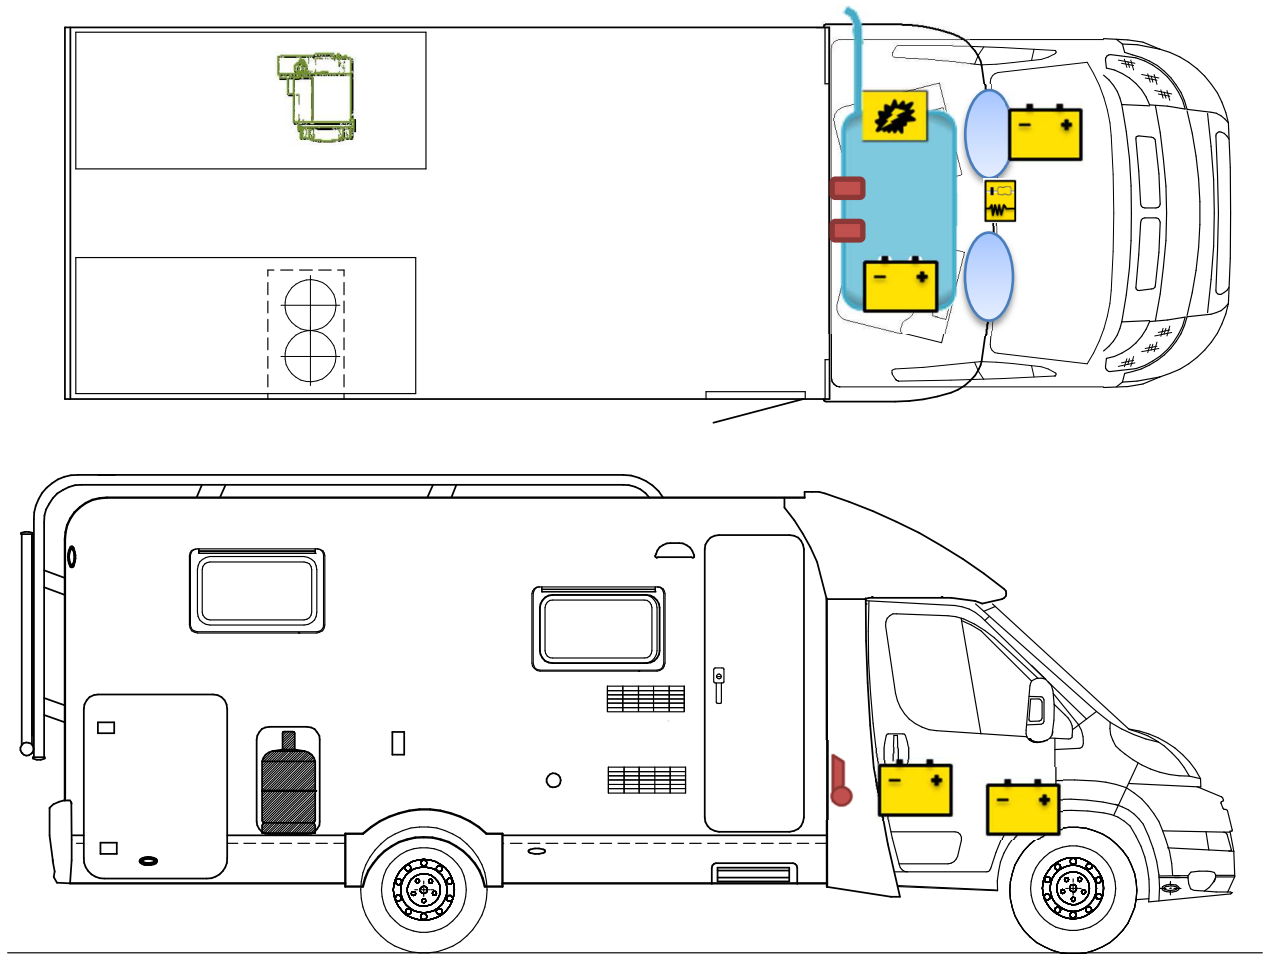

Rettungskarte

T 337

Legende

	Airbag		Airbag-Steuergerät		Gurtstraffer
	Batterie		Elektroblock		Kraftstofftank
	Gasflaschen		Gasdruckdämpfer		Heizung

Bitte achten Sie auf eine geeignete Positionierung dieser Rettungskarte in Ihrem Fahrzeug
(Bspw.: mittels Safetybag an der Frontschuttscheibe)