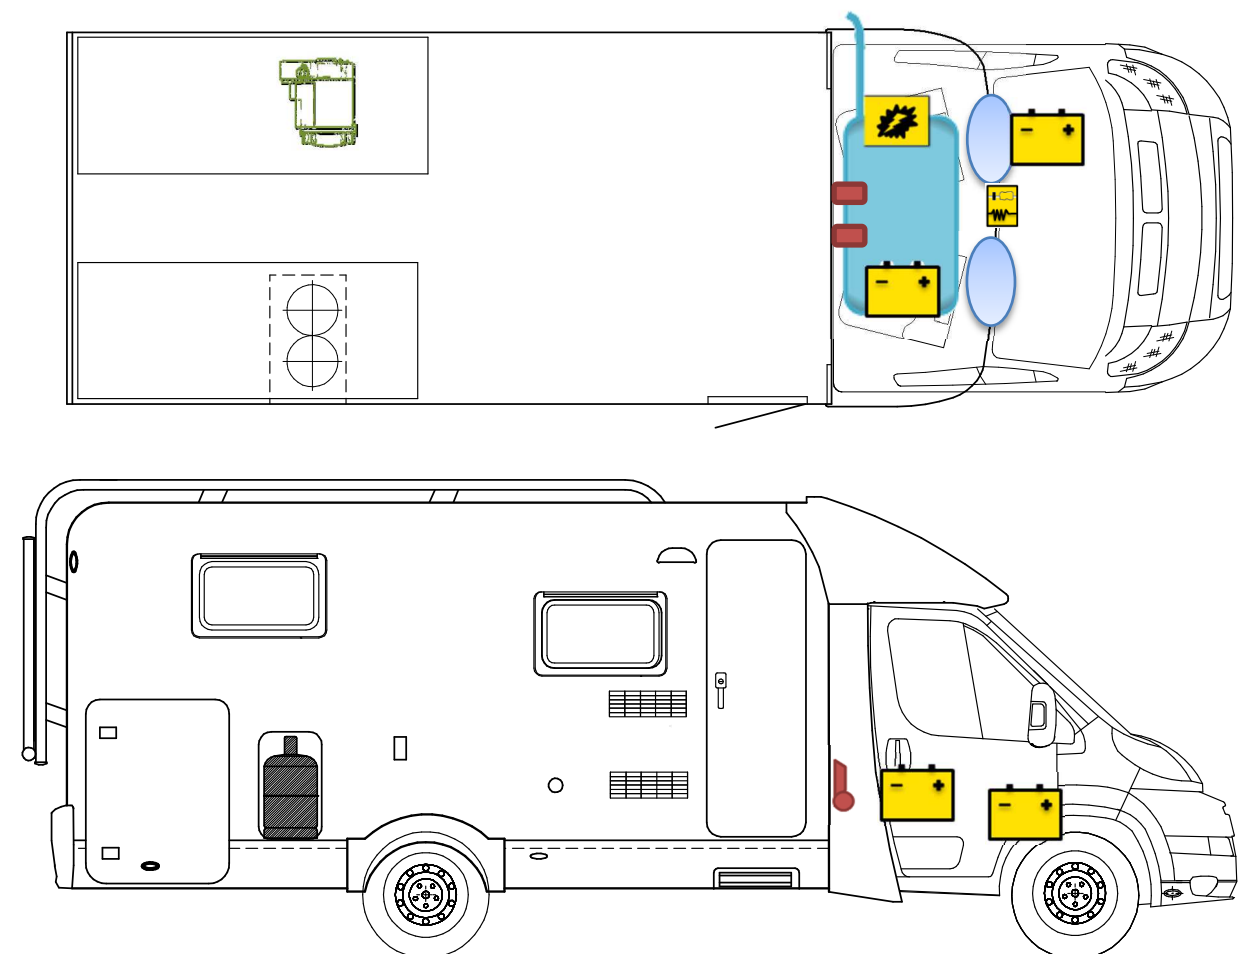

Fiche de secours

T 337

Légende

| | | | | | |
|--|-------------------|--|---------------------------------|--|------------------------|
| | Airbag | | Boitier de commande de l'airbag | | Enrouleur de ceinture |
| | Batterie | | Bloc électrique | | Réservoir de carburant |
| | Bouteilles de gaz | | Vérins pneumatiques | | Chauffage |

Assurez-vous d'un emplacement adéquat pour cette fiche de secours dans votre véhicule.

www.carado.de