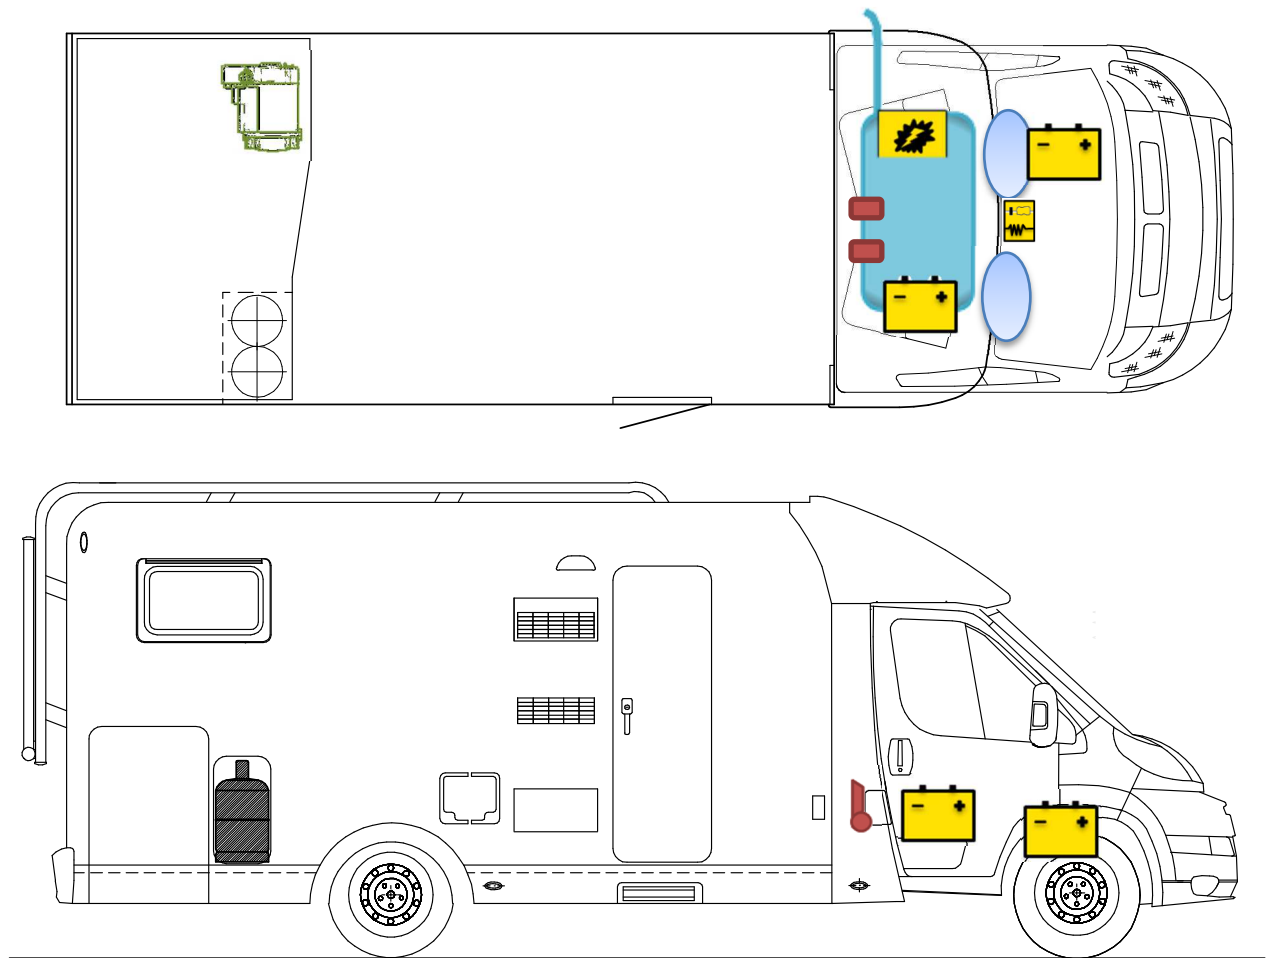

Fiche de secours

T 334

Légende

| | | | | | |
|---|--------------------------|---|--|--|-------------------------------|
|  | Airbag |  | Boitier de commande de l'airbag |  | Enrouleur de ceinture |
|  | Batterie |  | Bloc électrique |  | Réservoir de carburant |
|  | Bouteilles de gaz |  | Vérins pneumatiques |  | Chauffage |

Assurez-vous d'un emplacement adéquat pour cette fiche de secours dans votre véhicule

www.carado.de