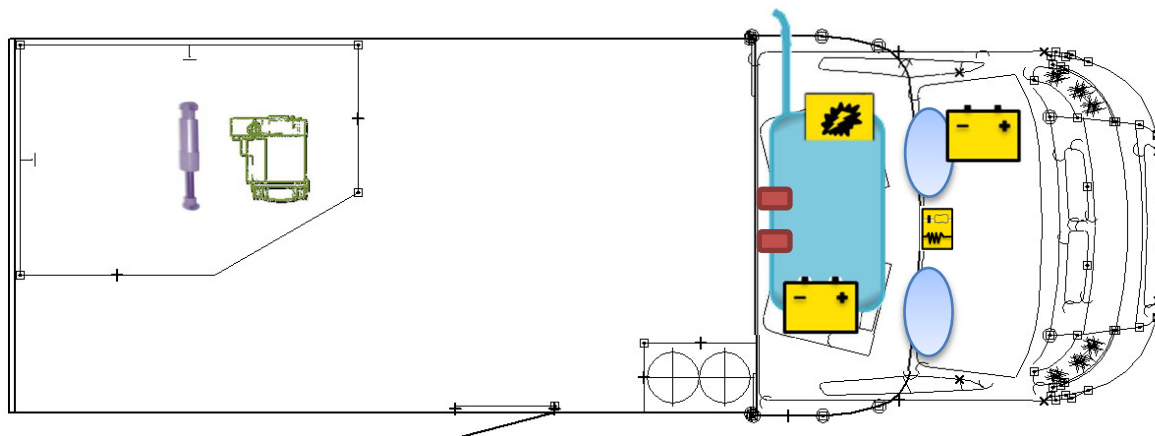

Scheda di soccorso

T 348

Leggenda

	Airbag		Centralina di comando per Airbag		Pretensionatore per cinture di sicurezza
	Batteria		Centralina elettrica		Serbatoio di gasolio
	Bottiglie di gas		Pistone a gas		Riscaldamento

Si prega di prestare attenzione al corretto posizionamento della scheda di soccorso all'interno del veicolo.

www.carado.de