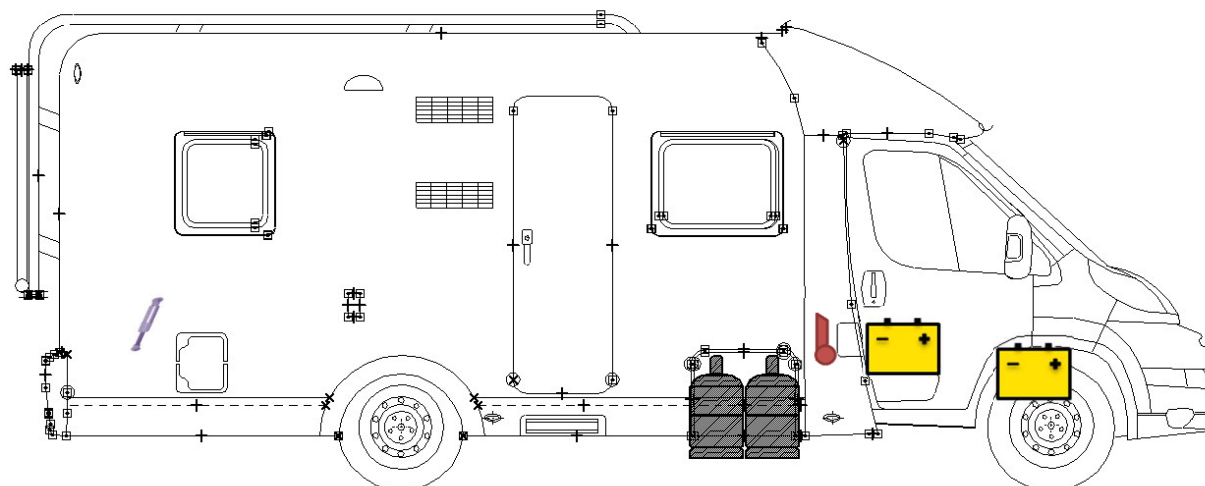

Scheda di soccorso

T 348

Leggenda

	Airbag		Centralina di comando per Airbag		Pretensionatore per cinture di sicurezza
	Batteria		Centralina elettrica		Serbatoio di gasolio
	Bottiglie di gas		Pistone a gas		Riscaldamento

Si prega di prestare attenzione al corretto posizionamento della scheda di soccorso all'interno del veicolo.

www.carado.de