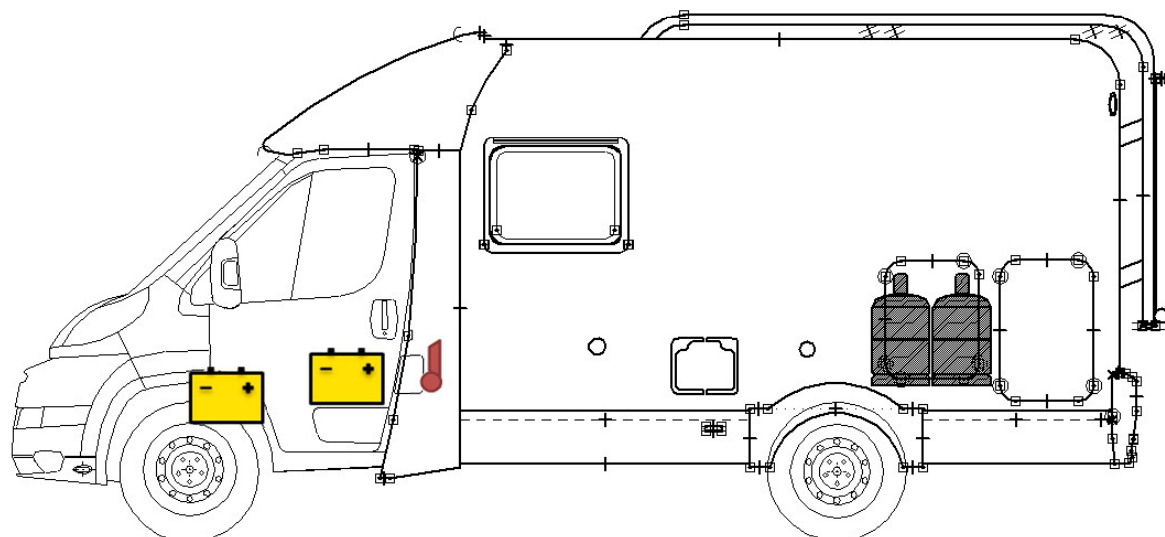

Scheda di soccorso

T 132

Leggenda

	Airbag		Centralina di comando per Airbag		Pretensionatore per cinture di sicurezza
	Batteria		Centralina elettrica		Serbatoio di gasolio
	Bottiglie di gas		Pistone a gas		Riscaldamento

Si prega di prestare attenzione al corretto posizionamento della scheda di soccorso all'interno del veicolo.

www.carado.de