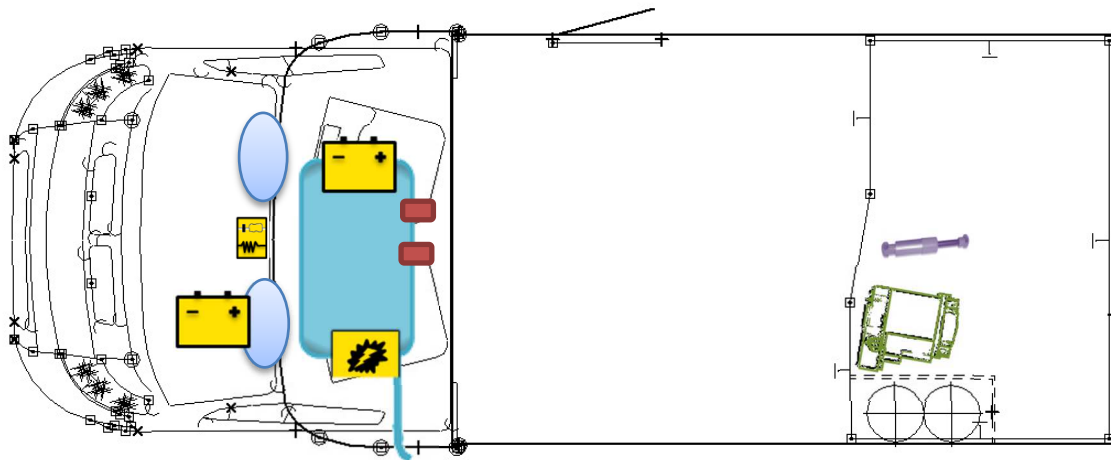

Scheda di soccorso

T 132

Leggenda

	Airbag		Centralina di comando per Airbag		Pretensionatore per cinture di sicurezza
	Batteria		Centralina elettrica		Serbatoio di gasolio
	Bottiglie di gas		Pistone a gas		Riscaldamento

Si prega di prestare attenzione al corretto posizionamento della scheda di soccorso all'interno del veicolo.

www.carado.de