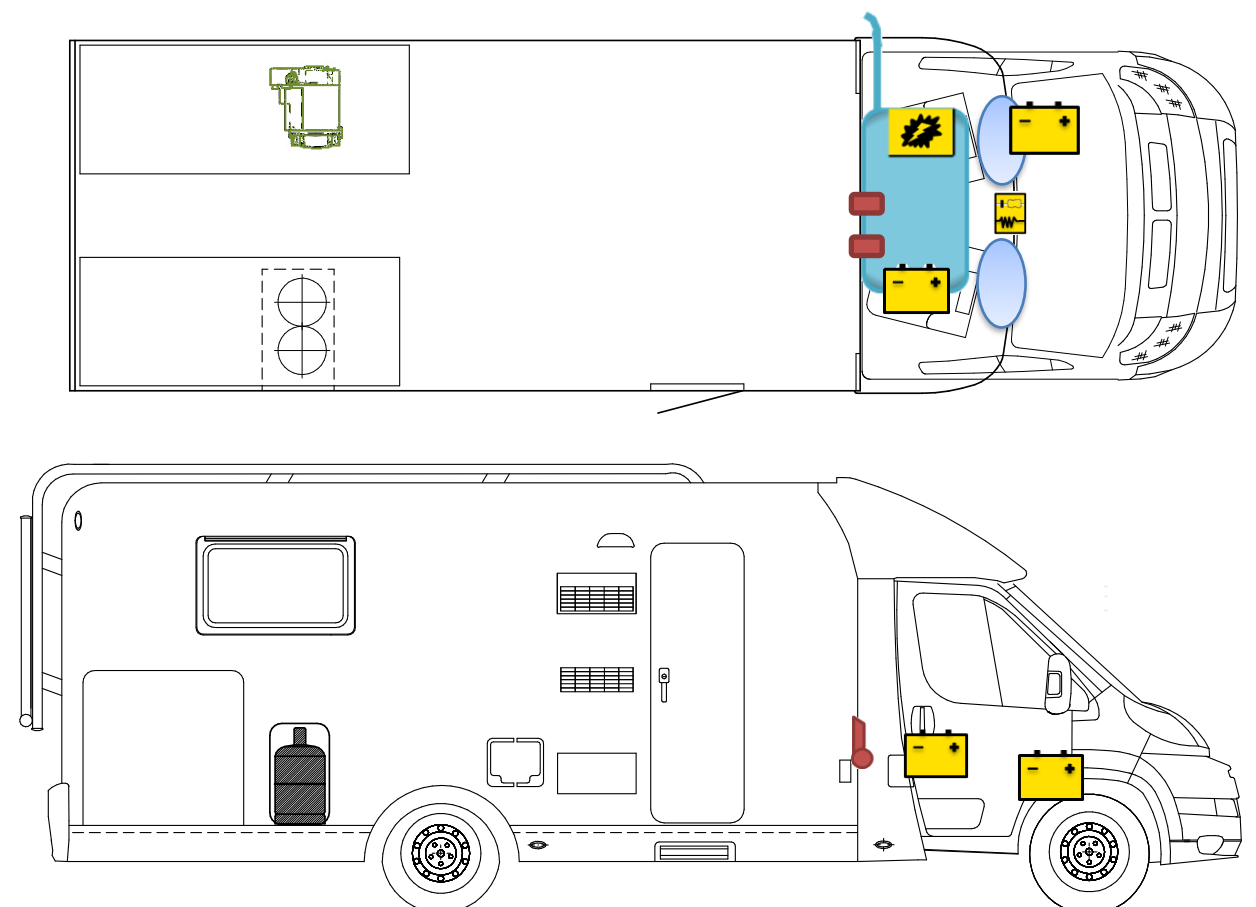

Scheda di soccorso

T 447

Leggenda

	Airbag		Centralina di comando per Airbag		Pretensionatore per cinture di sicurezza
	Batteria		Centralina elettrica		Serbatoio di gasolio
	Bottiglie di gas		Pistone a gas		Riscaldamento

Si prega di prestare attenzione al corretto posizionamento della scheda di soccorso all'interno del veicolo.

www.carado.de