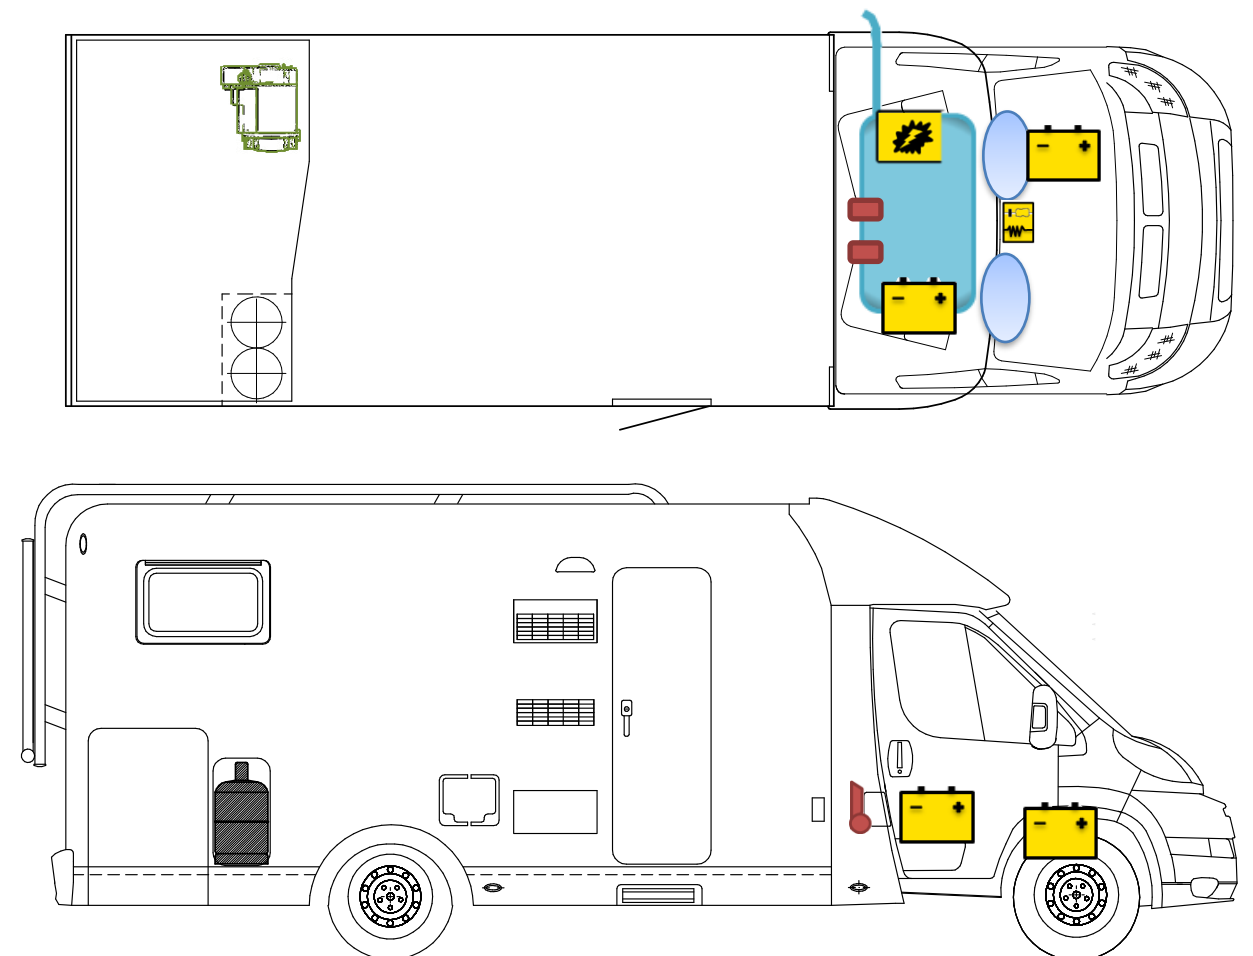

Scheda di soccorso

T 334

Leggenda

	Airbag		Centralina di comando per Airbag		Pretensionatore per cinture di sicurezza
	Batteria		Centralina elettrica		Serbatoio di gasolio
	Bottiglie di gas		Pistone a gas		Riscaldamento

Si prega di prestare attenzione al corretto posizionamento della scheda di soccorso all'interno del veicolo.

www.carado.de