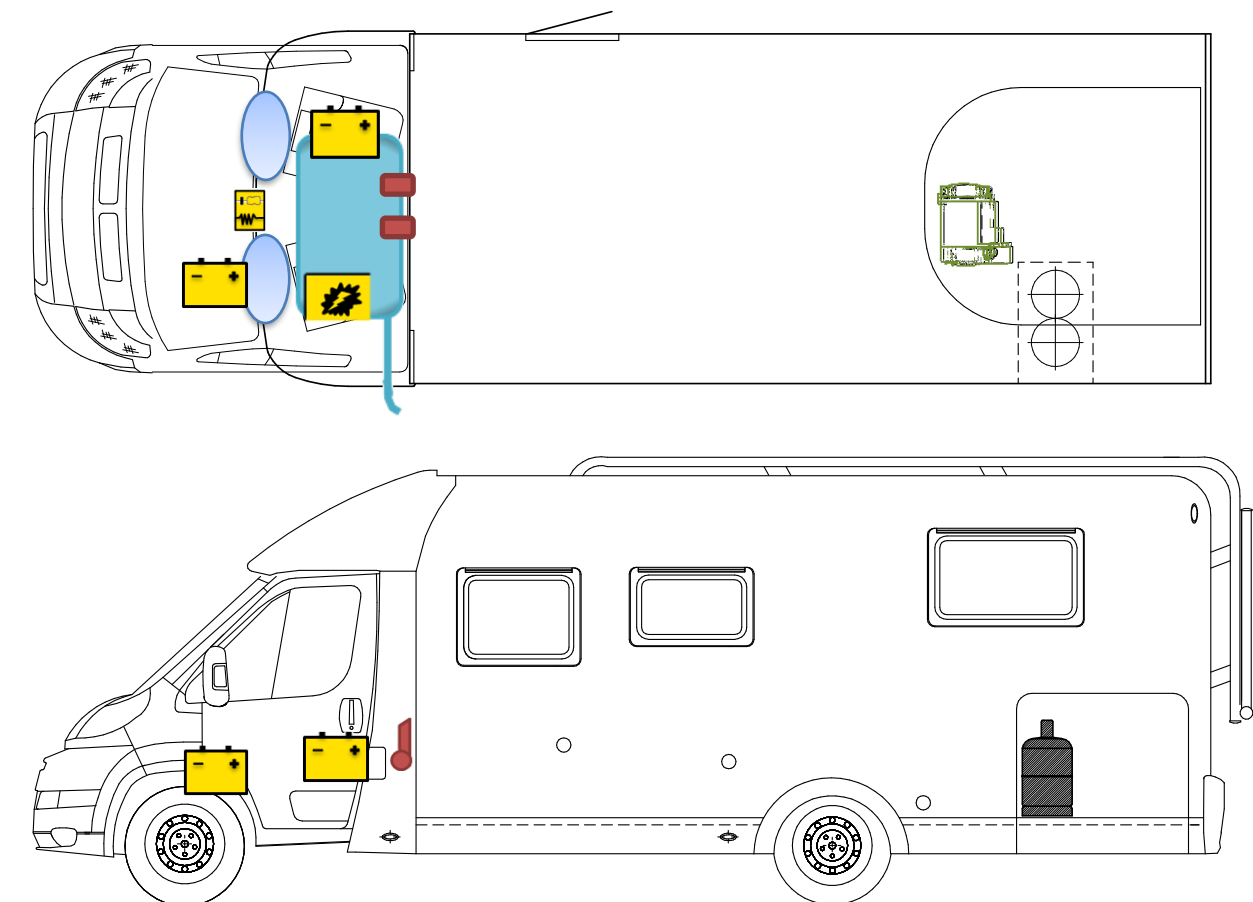

# Scheda di soccorso

T 449

## Leggenda

	<b>Airbag</b>		<b>Centralina di comando per Airbag</b>		<b>Pretensionatore per cinture di sicurezza</b>
	<b>Batteria</b>		<b>Centralina elettrica</b>		<b>Serbatoio di gasolio</b>
	<b>Bottiglie di gas</b>		<b>Pistone a gas</b>		<b>Riscaldamento</b>

Si prega di prestare attenzione al corretto posizionamento della scheda di soccorso all'interno del veicolo.

[www.carado.de](http://www.carado.de)