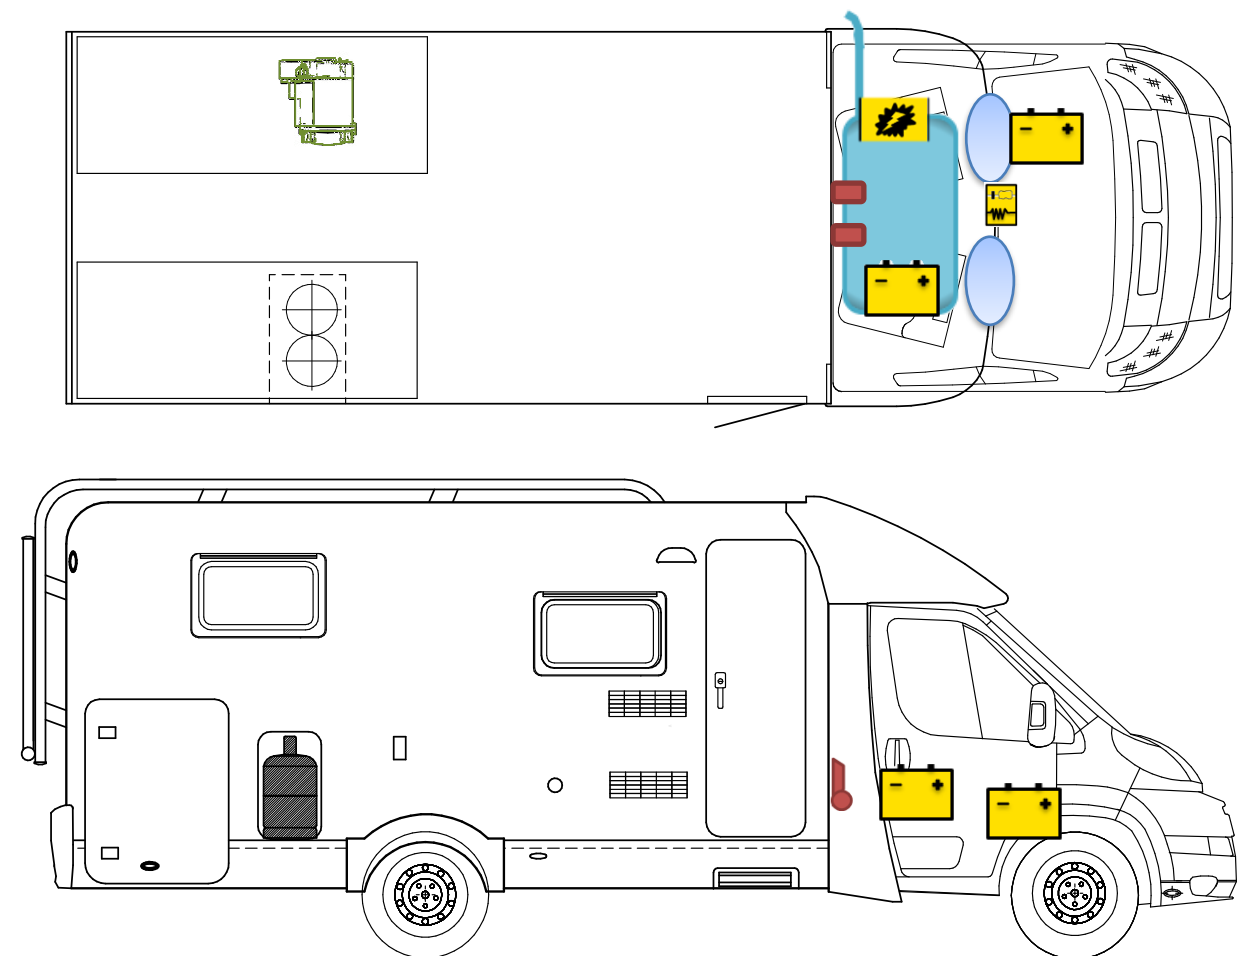

Scheda di soccorso

T 337

Leggenda

	Airbag		Centralina di comando per Airbag		Pretensionatore per cinture di sicurezza
	Batteria		Centralina elettrica		Serbatoio di gasolio
	Bottiglie di gas		Pistone a gas		Riscaldamento

Si prega di prestare attenzione al corretto posizionamento della scheda di soccorso all'interno del veicolo.

www.carado.de